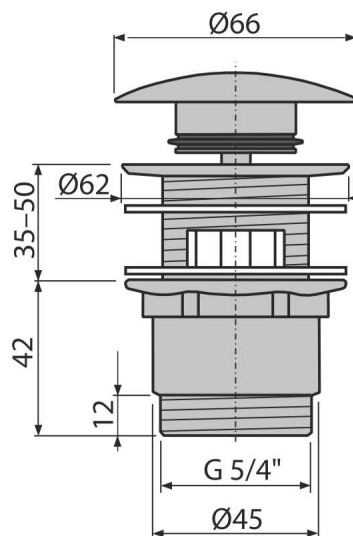

# A390

Výpust umyvadlová CLICK/CLACK 5/4" celokovová s přepadem, velká zátka

## Objednací kód, Logistické informace

Kód	EAN	Hmotnost (kus   balení   paleta)	Rozměr (kus   balení)	Množství (balení   paleta)
A390	8594045937572	0,38   15,24   446,7 kg	100×75×75   390×240×300 mm	40   1120 ks

## Technické parametry

- Závit 5/4"