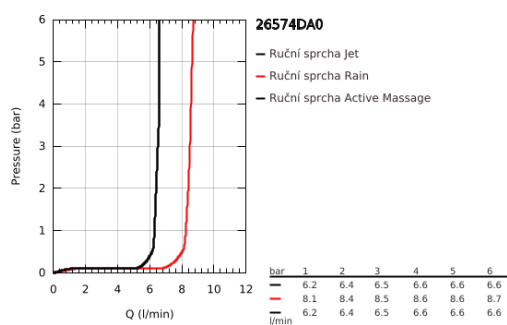

26 574 DA0 RAINSHOWER SMARTACTIVE 130 RUČNÍ SPRCHA 3 PROUDY

POPIS PRODUKTU

- Barva: Warm Sunset
- trysková plocha Warm Sunset
- režimy proudu: Rain, Jet, ActiveMassage
- maximální průtok (při 3 barech): 8,5 l/min
- GROHE EcoJoy – méně vody, dokonalý průtok
- GROHE DreamSpray – perfektní proud vody
- GROHE SmartTip výběr sprchové trysky stiskem prstence
- povrchová úprava GROHE LongLife
- Odvápňovací systém GROHE SpeedClean
- Izolace Inner WaterGuide pro delší životnost
- univerzální instalační systém kompatibilní se všemi standardními sprchovými hadicemi
- vhodná pro průtokové ohřívače

Pure Freude
an Wasser

26 574 DA0 RAINSHOWER SMARTACTIVE 130 RUČNÍ SPRCHA 3 PROUDY

NÁHRADNÍ DÍLY , září 2018 – Nyní

1: Sítko (Č. obj. 0700200M)