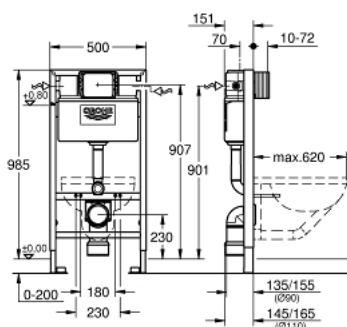

38 525 001 RAPID SL MODUL PRO WC, STAVEBNÍ VÝŠKA 1.00 M

POPIS PRODUKTU

- se splachovací nádrží 6 - 9 l
- pro předstěnovou montáž nebo montáž do lehké příčky
- ocelový rám, práškové lakování, samonosný
- pro obložení sádkkartonem, kompletně předmontováno
- pevné objektové přípojky
- rychlé nastavení, uzamykatelné
- upevňovací materiál
- certifikováno TÜV
- 2 úchyty pro WC
- upevnění keramiky
- WC keramika s plochou menší než 205 mm vyžaduje dodatečné příslušenství 38 779 000
- rozteč šroubů 180/230 mm
- odpadní koleno Ø 90 mm
- hloubkově nastavitelné
- redukce Ø 90/110 mm
- přívodní a odpadní souprava
- splachovací nádrž 6 - 9 l obsahuje následující funkce:
 - pneumatický odtokový ventil nabízí 3 režimy chodu: 2-činné splachování, anebo start/stop a nebo nepřerušitelné (pouze start)
 - ovládání zepředu nebo shora
 - přívod vody zleva / zprava nebo zezadu
 - skupina armatur I - nízká hlučnost
 - izolováno od kondenzující vody
 - přípojka vody DN 15 s integrovaným rohovým ventilem a šroubovým spojem bez použití nářadí
 - zakrátitelná revizní šablona
 - nástěnný držák 38 558 00M pro montáž na zeď je nutné objednat zvlášť
 - revizní otvor 40 950 000 pro malá ovládací tlačítka je nutné objednat zvlášť