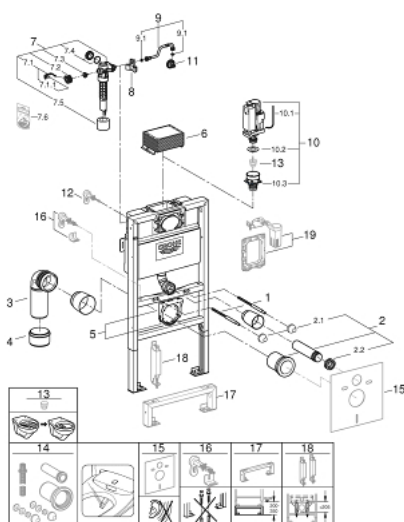

38 525 001 RAPID SL MODUL PRO WC, STAVEBNÍ VÝŠKA 1.00 M

NÁHRADNÍ DÍLY , listopadu 2021 – Nyní

- 1: Závítový kolík (Č. obj. 4276400M)
- 2: Přívodná a odvodná souprava pro WC (Č. obj. 37311K00)
- 2.1: Upevnění umyvadla (Č. obj. 43511SH0)
- 2.2: Spojovací díl (Č. obj. 37119000)
- 3: PP-odpadové koleno DN 90 (Č. obj. 42327000)
- 4: Redukční kus (Č. obj. 42242000)
- 5: Úchyt pro odpadní oblouk (Č. obj. 42243000)
- 6: Revizní šachta pro splachovací nádrž (Č. obj. 42326000)
- 7: Napouštěcí ventil (Č. obj. 37095000)
- 7.1: Kompletní páka (Č. obj. 43734000)
- 7.1.1: Těsnění (Č. obj. 4377000M)
- 7.2: Ventilová hlavice (Č. obj. 43536000)
- 7.3: Membrána (Č. obj. 4375800M)
- 7.4: Šroubovací krytka (Č. obj. 43735000)
- 7.5: Ventilový plovák, 5 ks. (Č. obj. 4379100M)
- 7.6: Sada těsnění (Č. obj. 43722000)*
- 8: Konsole (Č. obj. 42195000)
- 9: Opěrka přepadu (Č. obj. 43325000)
- 9.1: O-kroužek (Č. obj. 0319100M)
- 10: AV1 ventil kompletní (Č. obj. 42314000)
- 10.1: pneumatická hadička 1ks (Č. obj. 42319000)
- 10.2: Těsnění (Č. obj. 42310000)
- 10.3: Sedlo ventilu pro GD2 (Č. obj. 42315000)
- 11: připojení vody (Č. obj. 48561000)
- 12: Nástěnná přípojka (Č. obj. 3855800M)*
- 13: Omezovač splachování (Č. obj. 42300000)*
- 14: Retrofit souprava pro sprchové toalety Sensia Arena a IGS (Č. obj. 40899000)*
- 15: Tlumící set (Č. obj. 37131000)*
- 16: Extra nástěnné držáky, flexibilní umístění (Č. obj. 38733000)*
- 17: Prodloužení (Č. obj. 38629000)*
- 18: Příslušenství (Č. obj. 38779000)*
- 19: Přestavbový set (Č. obj. 38796000)*

* Volitelné příslušenství