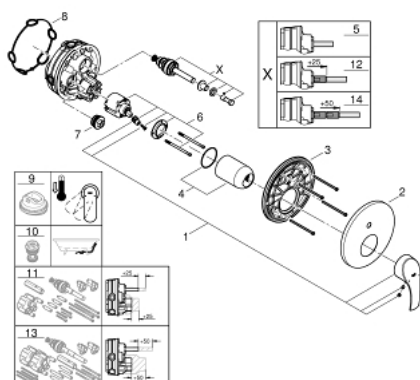

24 043 002 EUROSMART PÁKOVÁ BATERIE S DVOUSMĚRNÝM PŘEPÍNAČEM

POPIS PRODUKTU

- Barva: chrom
- sada pro kompletní instalaci pomocí podomítkového tělesa
- GROHE Rapido SmartBox 35 600/35 604
- 46mm keramická kartuše GROHE SilkMove
- povrchová úprava GROHE Long-Life
- kování GROHE FastFixation s krytým těsněním a upevňovacími prvky
- kovový panel s možností dodatečného upevnění polohy až o 6°
- kovová rukojeť
- automatický 2směrný přepínač
- průtok: výstup B = 27 l/min, výstup C = 27 l/min
- bez podomítkového tělesa

24 043 002 EUROSMART PÁKOVÁ BATERIE S DVOUSMĚRNÝM PŘEPÍNAČEM

NÁHRADNÍ DÍLY , července 2017 – Nyní

- 1: Kompletní páka (Č. obj. 46903000)
 - 2: Rozeta (Č. obj. 48429000)
 - 3: Montážní deska (Č. obj. 48440000)
 - 4: Kryt (Č. obj. 02693000)
 - 5: Přepínání (Č. obj. 48442000)
 - 6: Kartuše (Č. obj. 46048000)
 - 7: Zpětná klapka (Č. obj. 49085000)
 - 8: Těsnění (Č. obj. 48360000)
 - 9: Omezovač teploty (Č. obj. 46308000)*
 - 10: Kombinace proti zpětnému toku (DIN-EN1717) (Č. obj. 14055000)*
 - 11: Univerzální prodlužovací set, 25 mm (Č. obj. 14056000)*
 - 12: Přepínání (Č. obj. 48444000)*
 - 13: Univerzální prodlužovací set, 50 mm (Č. obj. 14057000)*
 - 14: Přepínání (Č. obj. 48445000)*
- * Volitelné příslušenství