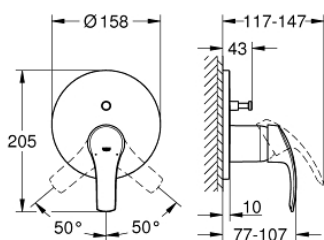

24 043 002 EUROSMART PÁKOVÁ BATERIE S DVOUSMĚRNÝM PŘEPÍNAČEM

POPIS PRODUKTU

- Barva: chrom
- sada pro kompletní instalaci pomocí podomítkového tělesa
- GROHE Rapido SmartBox 35 600/35 604
- 46mm keramická kartuše GROHE SilkMove
- povrchová úprava GROHE Long-Life
- kování GROHE FastFixation s krytým těsněním a upevňovacími prvky
- kovový panel s možností dodatečného upevnění polohy až o 6°
- kovová rukojeť
- automatický 2směrný přepínač
- průtok: výstup B = 27 l/min, výstup C = 27 l/min
- bez podomítkového tělesa

24 043 002 EUROSMART PÁKOVÁ BATERIE S DVOUSMĚRNÝM PŘEPÍNAČEM

NÁHRADNÍ DÍLY , července 2017 – Nyní

- 1: Kompletní páka (Č. obj. 46903000)
 - 2: Rozeta (Č. obj. 48429000)
 - 3: Montážní deska (Č. obj. 48440000)
 - 4: Kryt (Č. obj. 02693000)
 - 5: Přepínání (Č. obj. 48442000)
 - 6: Kartuše (Č. obj. 46048000)
 - 7: Zpětná klapka (Č. obj. 49085000)
 - 8: Těsnění (Č. obj. 48360000)
 - 9: Omezovač teploty (Č. obj. 46308000)*
 - 10: Kombinace proti zpětnému toku (DIN-EN1717) (Č. obj. 14055000)*
 - 11: Univerzální prodlužovací set, 25 mm (Č. obj. 14056000)*
 - 12: Přepínání (Č. obj. 48444000)*
 - 13: Univerzální prodlužovací set, 50 mm (Č. obj. 14057000)*
 - 14: Přepínání (Č. obj. 48445000)*
- * Volitelné příslušenství