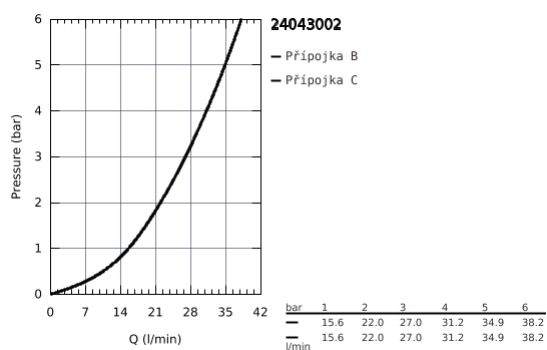

24 043 002 EUROSMART PÁKOVÁ BATERIE S DVOUSMĚRNÝM PŘEPÍNAČEM

POPIS PRODUKTU

- Barva: chrom
- sada pro kompletní instalaci pomocí podomítkového tělesa
- GROHE Rapido SmartBox 35 600/35 604
- 46mm keramická kartuše GROHE SilkMove
- povrchová úprava GROHE Long-Life
- kování GROHE FastFixation s krytým těsněním a upevňovacími prvky
- kovový panel s možností dodatečného upevnění polohy až o 6°
- kovová rukojeť
- automatický 2směrný přepínač
- průtok: výstup B = 27 l/min, výstup C = 27 l/min
- bez podomítkového tělesa

24 043 002 EUROSMART PÁKOVÁ BATERIE S DVOUSMĚRNÝM PŘEPÍNAČEM

NÁHRADNÍ DÍLY , července 2017 – Nyní

- 1: Kompletní páka (Č. obj. 46903000)
 - 2: Rozeta (Č. obj. 48429000)
 - 3: Montážní deska (Č. obj. 48440000)
 - 4: Kryt (Č. obj. 02693000)
 - 5: Přepínání (Č. obj. 48442000)
 - 6: Kartuše (Č. obj. 46048000)
 - 7: Zpětná klapka (Č. obj. 49085000)
 - 8: Těsnění (Č. obj. 48360000)
 - 9: Omezovač teploty (Č. obj. 46308000)*
 - 10: Kombinace proti zpětnému toku (DIN-EN1717) (Č. obj. 14055000)*
 - 11: Univerzální prodlužovací set, 25 mm (Č. obj. 14056000)*
 - 12: Přepínání (Č. obj. 48444000)*
 - 13: Univerzální prodlužovací set, 50 mm (Č. obj. 14057000)*
 - 14: Přepínání (Č. obj. 48445000)*
- * Volitelné příslušenství