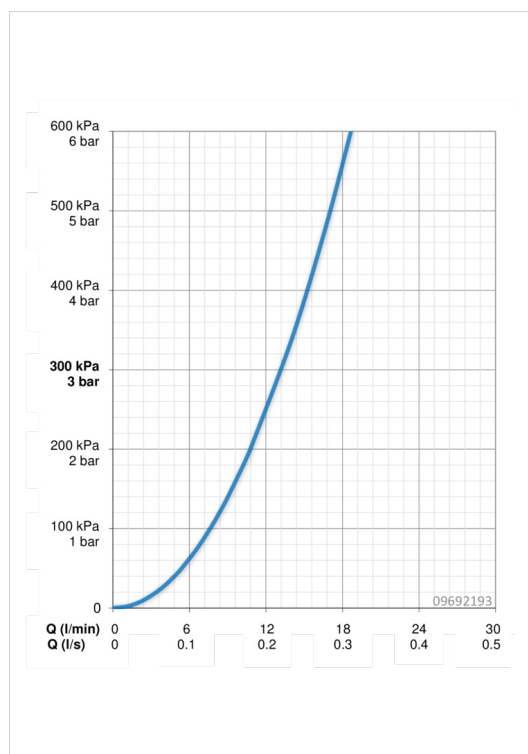

EAN: 4015474269644
static.hansa.com/09692193

- Kuchyňě
- Jednopáková
- Montáž na zeď
- Chrom
- Otočné výtokové rameno
- CASCADE® aerátor
- Páka se symboly teplé a studené vody, Jedna ovládací páka / rukojeť
- Funkce pro nastavení maximální teploty a průtoku vody, Nastavitelný omezovač teploty vody (součástí dodávky, možnost dodatečné instalace)
- $\varnothing$ 35 mm keramická kartuše pro ovládání teploty a průtoku vody
- Etážky, Tlumiče
- Tělo baterie z mosazi DZR

Technické údaje

Vlastnosti průtoku

Průtokové množství při 3 bar **13.2 l/min**

Technické vlastnosti

Velikost DN (jmenovitý rozměr) **DN15**
Zdroj teplé vody **max. +80°C**
Pracovní tlak **0.5-10 bar**
Velikost přípojky **G3/4**
Instalační šířka **cc150 ± 15 mm**
Projection **232 mm**
Materiál **Mosaz**

Předpisy

Norma EN **EN 817**
Třída hlučnosti **I (ISO 3822)**

Schválení a Prohlášení

KIWA **K6116/08**
ABP **P-IX 28937/IA**