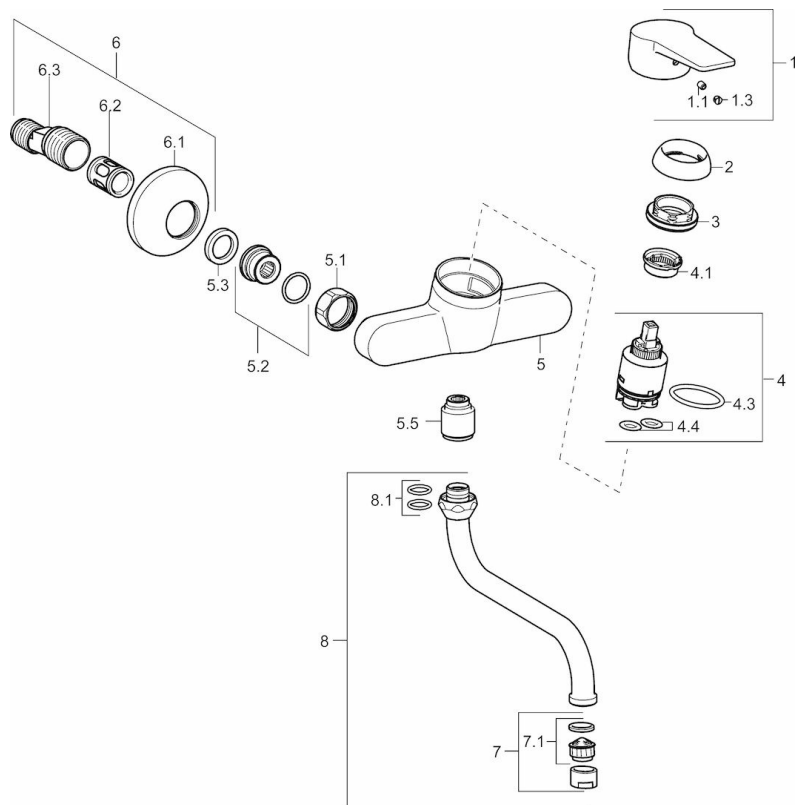

EAN: 4015474269644
static.hansa.com/09692193

- Kuchyňě
- Jednopáková
- Montáž na zeď
- Chrom
- Otočné výtokové rameno
- CASCADE® aerátor
- Páka se symboly teplé a studené vody, Jedna ovládací páka / rukojeť
- Funkce pro nastavení maximální teploty a průtoku vody, Nastavitelný omezovač teploty vody (součástí dodávky, možnost dodatečné instalace)
- \varnothing 35 mm keramická kartuše pro ovládání teploty a průtoku vody
- Etážky, Tlumiče
- Tělo baterie z mosazi DZR

Technické údaje

Vlastnosti průtoku

Průtokové množství při 3 bar **13.2 l/min**

Technické vlastnosti

Velikost DN (jmenovitý rozměr) **DN15**
 Zdroj teplé vody **max. +80°C**
 Pracovní tlak **0.5-10 bar**
 Velikost přípojky **G3/4**
 Instalační šířka **cc150 ± 15 mm**
 Projection **232 mm**
 Materiál **Mosaz**

Předpisy

Norma EN **EN 817**
 Třída hlučnosti **I (ISO 3822)**

Schválení a Prohlášení

KIWA **K6116/08**
 ABP **P-IX 28937/IA**

Náhradní díly

SP09692193

	Název	Kód
1	Páka	59913911
1	Páka	59913910
1.1	Šroub, M5x8, SW2.5	59904755
1.3	Záslepka Šedá	59912112
2	Krytka, 33x3 mm	59912504
3	Upevňovací matice, M37x1, AF30	59912111
4	Kartuše, 3.5 Eco	59912324
4	Kartuše, 3.5 Classic	59913075
4.1	Temperature adjustment limiter	59912325
4.3	O-kroužek, d 28.24x2.62	59912590
4.4	O-kroužek, d 10.10x1.60	59905072
5.1	Připojovací matice, G3/4, AF30	59902230
5.2	Přistoupení	59913400
5.3	Těsnící kroužek, 23.9x15.2x2	59902689
5.5	Šroubení, G1/2xG3/4	59912233
6	Excentrický, G3/4xG1/2	59904793
6.1	Kryt příruby	59904796
6.2	Tlumič	59904792
6.3	Excentrická spojka, G3/4xG1/2, DN15	59910254
7	Aerator, M22x1 A Ukončeno	59902365
7.1	Aerator, M22/24 A	59902081
8	Výtokové rameno, L=200, G3/4	59911171
8.1	O-kroužek, d 13.5x2.75	59910551
N.I.	Klíč, SW30/34	59912108