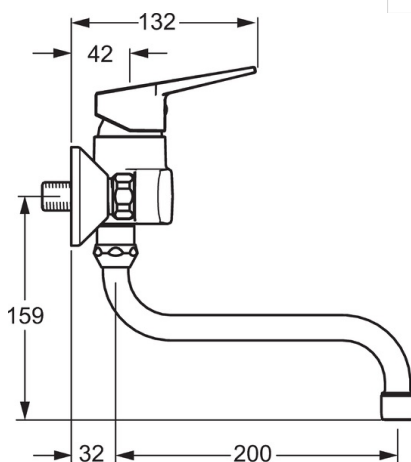

EAN: 4015474269644
static.hansa.com/09692193

- Kuchyňě
- Jednopáková
- Montáž na zeď
- Chrom
- Otočné výtokové rameno
- CASCADE® aerátor
- Páka se symboly teplé a studené vody, Jedna ovládací páka / rukojeť
- Funkce pro nastavení maximální teploty a průtoku vody, Nastavitelný omezovač teploty vody (součástí dodávky, možnost dodatečné instalace)
- \varnothing 35 mm keramická kartuše pro ovládání teploty a průtoku vody
- Etážky, Tlumiče
- Tělo baterie z mosazi DZR

Technické údaje

Vlastnosti průtoku

Průtokové množství při 3 bar **13.2 l/min**

Technické vlastnosti

Velikost DN (jmenovitý rozměr) **DN15**
 Zdroj teplé vody **max. +80°C**
 Pracovní tlak **0.5-10 bar**
 Velikost přípojky **G3/4**
 Instalační šířka **cc150 ± 15 mm**
 Projection **232 mm**
 Materiál **Mosaz**

Předpisy

Norma EN **EN 817**
 Třída hlučnosti **I (ISO 3822)**

Schválení a Prohlášení

KIWA **K6116/08**
 ABP **P-IX 28937/IA**

Náhradní díly

SP09692193

	Název	Kód
1	Páka	59913911
1	Páka	59913910
1.1	Šroub, M5x8, SW2.5	59904755
1.3	Záslepka Šedá	59912112
2	Krytka, 33x3 mm	59912504
3	Upevňovací matice, M37x1, AF30	59912111
4	Kartuše, 3.5 Eco	59912324
4	Kartuše, 3.5 Classic	59913075
4.1	Temperature adjustment limiter	59912325
4.3	O-kroužek, d 28.24x2.62	59912590
4.4	O-kroužek, d 10.10x1.60	59905072
5.1	Připojovací matice, G3/4, AF30	59902230
5.2	Přistoupení	59913400
5.3	Těsnící kroužek, 23.9x15.2x2	59902689
5.5	Šroubení, G1/2xG3/4	59912233
6	Excentrický, G3/4xG1/2	59904793
6.1	Kryt příruby	59904796
6.2	Tlumič	59904792
6.3	Excentrická spojka, G3/4xG1/2, DN15	59910254
7	Aerator, M22x1 A Ukončeno	59902365
7.1	Aerator, M22/24 A	59902081
8	Výtokové rameno, L=200, G3/4	59911171
8.1	O-kroužek, d 13.5x2.75	59910551
N.I.	Klíč, SW30/34	59912108