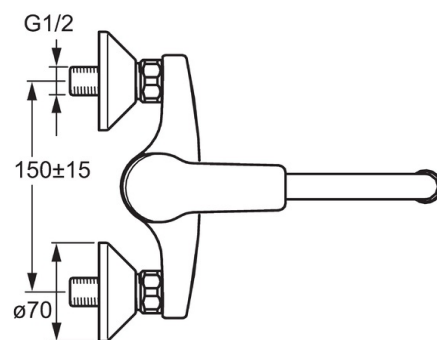

EAN: 4015474269644
static.hansa.com/09692193

- Kuchyňě
- Jednopáková
- Montáž na zeď
- Chrom
- Otočné výtokové rameno
- CASCADE® aerátor
- Páka se symboly teplé a studené vody, Jedna ovládací páka / rukojeť
- Funkce pro nastavení maximální teploty a průtoku vody, Nastavitelný omezovač teploty vody (součástí dodávky, možnost dodatečné instalace)
- \varnothing 35 mm keramická kartuše pro ovládání teploty a průtoku vody
- Etážky, Tlumiče
- Tělo baterie z mosazi DZR

Technické údaje

Vlastnosti průtoku

Průtokové množství při 3 bar **13.2 l/min**

Technické vlastnosti

Velikost DN (jmenovitý rozměr) **DN15**
 Zdroj teplé vody **max. +80°C**
 Pracovní tlak **0.5-10 bar**
 Velikost přípojky **G3/4**
 Instalační šířka **cc150 ± 15 mm**
 Projection **232 mm**
 Materiál **Mosaz**

Předpisy

Norma EN **EN 817**
 Třída hlučnosti **I (ISO 3822)**

Schválení a Prohlášení

KIWA **K6116/08**
 ABP **P-IX 28937/IA**

Náhradní díly

SP09692193

	Název	Kód
1	Páka	59913911
1	Páka	59913910
1.1	Šroub, M5x8, SW2.5	59904755
1.3	Záslepka Šedá	59912112
2	Krytka, 33x3 mm	59912504
3	Upevňovací matice, M37x1, AF30	59912111
4	Kartuše, 3.5 Eco	59912324
4	Kartuše, 3.5 Classic	59913075
4.1	Temperature adjustment limiter	59912325
4.3	O-kroužek, d 28.24x2.62	59912590
4.4	O-kroužek, d 10.10x1.60	59905072
5.1	Připojovací matice, G3/4, AF30	59902230
5.2	Přistoupení	59913400
5.3	Těsnící kroužek, 23.9x15.2x2	59902689
5.5	Šroubení, G1/2xG3/4	59912233
6	Excentrický, G3/4xG1/2	59904793
6.1	Kryt příruby	59904796
6.2	Tlumič	59904792
6.3	Excentrická spojka, G3/4xG1/2, DN15	59910254
7	Aerator, M22x1 A Ukončeno	59902365
7.1	Aerator, M22/24 A	59902081
8	Výtokové rameno, L=200, G3/4	59911171
8.1	O-kroužek, d 13.5x2.75	59910551
N.I.	Klíč, SW30/34	59912108