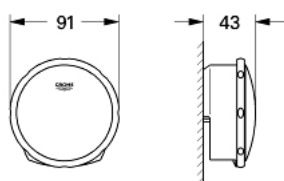

19 952 000 TALENTOFILL VANOVÁ NAPOUŠTĚČÍ, ODTOKOVÁ A PŘEPADOVÁ SOUPRAVA

POPIS PRODUKTU

- Barva: Chrom
- montážní set
- obsah:
- rozeta
- dodávková část
- zátka odtoku
- montážní sada
- v kombinaci s Talentofill 28 990/28 991
- povrchová úprava GROHE LongLife

19 952 000 TALENTOFILL VANOVÁ NAPOUŠTĚCÍ, ODTOKOVÁ A PŘEPADOVÁ SOUPRAVA

NÁHRADNÍ DÍLY , listopadu 2006 – Nyní

1: Zátka (Č. obj. 06625000)