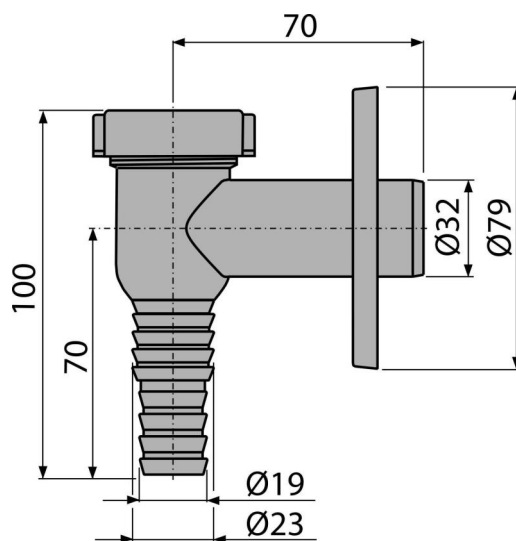

APS1

Sifon pračkový venkovní, chrom DN32

Použití

Pro připojení pračky nebo myčky nádobí

Vlastnosti

- Materiál: ABS – pochromovaný
- Napojení hadice Ø19 a Ø23 mm
- Napojení na odpadní trubku Ø32 mm
- Servisní otvor pro snadné čištění
- Suchá klapka proti šíření zápachu z kanalizace

Rozsah dodávky

- Kulička zápachové uzávěry s pružinou
- Plastová pochromovaná rozeta
- Tělo sifonu

Objednací kód, Logistické informace

Kód	EAN	Hmotnost (kus balení paleta)	Rozměr (kus balení)	Množství (balení paleta)
APS1	8594045933710	0,0805 7,5300 230,8400 kg	100×80×90 590×240×390 mm	100 2800 ks

Záruky 2/3 roky * Celní kód 84813099 Normy ČSN EN 274