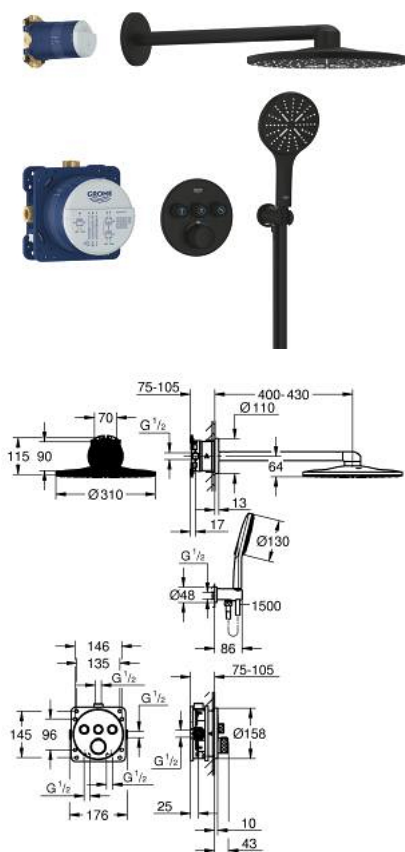

34 863 KF0 GROHTHERM SMARTCONTROL PODOMÍTKOVÝ SPRCHOVÝ SYSTÉM S RAINSHOWER SMARTACTIVE 310

POPIS PRODUKTU

- Barva: phantom black
- consisting of:
 - concealed thermostat with 3 valves
 - GROHE Rapido SmartBox universal rough-in box, 1/2" (35 604)
 - Sprchová souprava Rainshower SmartActive 310 s hlavovou sprchou se 2 režimy proudu včetně vodorovného sprchového ramene 430 mm a hlavové sprchy (26 483)
 - Rainshower SmartActive 130 hand shower 3 sprays
 - sprchový odtokový oblouk 1/2" s držákem
 - Silverflex shower hose 1500 mm 1/2" x 1/2"
- optional flow regulator 9.5 l/min included for hand shower