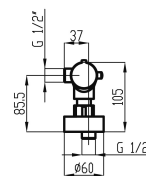

54960/1,0

Sprchová termostatická baterie Metalia 54, chrom

EAN :8590309134121

Intrastat :84818011

Provedení : chrom

Hmotnost : 1,699 kg (brutto)

Kvalitní a odolná termostatická kartuše s prodlouženou zárukou 7 let. Prvotřídní chromové provedení. Sprchová termostatická baterie se spodním vývodem vody a s roztečí 150 mm s termostatem na pravé rukojeti a ovladačem průtoku na levé rukojeti. K této baterii Vám doporučujeme sprchové příslušenství KIT920,0