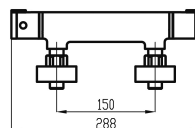

54960/1,0

Sprchová termostatická baterie Metalia 54, chrom

EAN :8590309134121

Intrastat :84818011

Provedení : chrom

Hmotnost : 1,699 kg (brutto)

Kvalitní a odolná termostatická kartuše s prodlouženou zárukou 7 let. Prvotřídní chromové provedení. Sprchová termostatická baterie se spodním vývodem vody a s roztečí 150 mm s termostatem na pravé rukojeti a ovladačem průtoku na levé rukojeti. K této baterii Vám doporučujeme sprchové příslušenství KIT920,0