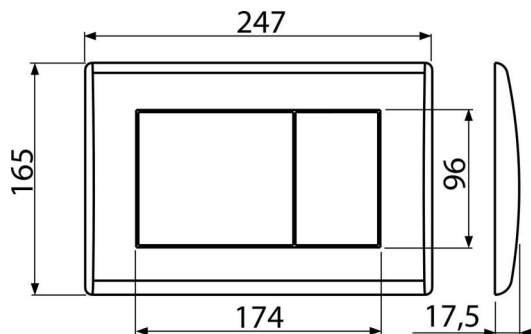

M275

Ovládací tlačítko pro předstěnové instalační systémy, zlatá-lesk

Použití

Pro předstěnové instalační systémy a WC nádrže pro zazdění

Vlastnosti

- Dvoučinné mechanické splachování
- Kompatibilní pro všechny předstěnové instalační systémy a nádrže pro zazdění Alca
- Materiál: plast
- Povrchová úprava: zlatá

Rozsah dodávky

- Šablona pro nastavení šroubů tlačítek
- Šroub mechanismu splachování 2 ks
- Tlačítko
- Upevňovací rámeček tlačítka
- Závitová úchytky rámečku tlačítka 2 ks

Objednací kód, Logistické informace

Kód	EAN	Barva	Hmotnost (kus | balení | paleta)	Rozměr (kus | balení)	Množství (balení | paleta)
M275	8595580501662	Zlatá-lesk	0,40 | 9,91 | 297,4 kg	250×40×175 | 595×245×395 mm	25 | 700 ks

Záruky 2/2 roky *   **Celní kód** 39269097

Technické parametry

- Ovládací síla < 20 N