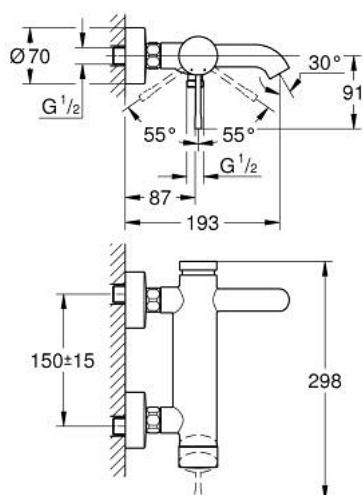

## 33 624 DA1 ESSENCE PÁKOVÁ VANOVÁ BATERIE, DN 15

### POPIS PRODUKTU

- Barva: Warm Sunset
- nástěnná
- kovová rukojeť
- 35mm keramická kartuše GROHE SilkMove
- s omezovačem teploty
- povrchová úprava GROHE LongLife
- automatický přepínač: vana/sprcha
- perlátor
- sprchová výpust 1/2"
- integrovaná zpětná klapka
- S-přípojky
- ochrana proti zpětnému toku vody
- min. doporučený tlak 1,0 baru