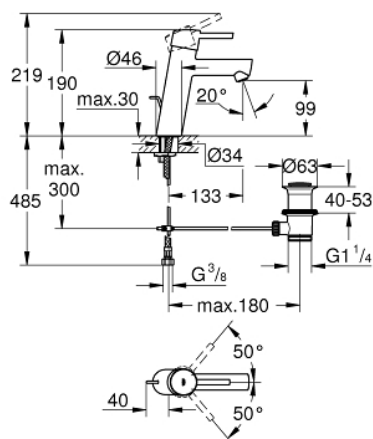

23 450 001 **CONCETTO PÁKOVÁ UMYVADLOVÁ BATERIE DN 15, VELIKOST M**

POPIS PRODUKTU

- Barva: Chrom
- jednootvorová montáž
- kovová rukojeť
- 28mm keramická kartuše GROHE SilkMove
- s omezovačem teploty
- povrchová úprava GROHE LongLife
- GROHE EcoJoy – méně vody, dokonalý průtok
- maximální průtok (při 3 barech): 5 l/min
- perlátor SpeedClean – odstranění vodního kamene přetřením
- GROHE FastFixation rychlý instalační systém
- odtoková souprava 1 1/4"
- flexibilní připojovací hadice
- min. doporučený tlak 1,0 baru

23 450 001 **CONCETTO PÁKOVÁ UMYVADLOVÁ BATERIE DN 15, VELIKOST M**

NÁHRADNÍ DÍLY , září 2013 – Nyní

- 1: Kompletní páka (Č. obj. 46753000)
- 2: Upevňovací kroužek (Č. obj. 46715000)
- 3: Kartuše (Č. obj. 46580000)
- 4: Perlátor (Č. obj. 06574000)
- 5: Táhlo (Č. obj. 46739000)
- 6: Kontrašroubení (Č. obj. 46249000)
- 7: Odpadová garnitura DN 32 (Č. obj. 28910000)
- 7.1: Zátka (Č. obj. 07182000)
- 7.2: Excentrická ovládací páka (Č. obj. 07052000)
- 8: Montážní klíč (Č. obj. 19017000)*
- 9: Excentrická ovládací páka (Č. obj. 07341000)*
- 10: Základní deska (Č. obj. 48165000)*