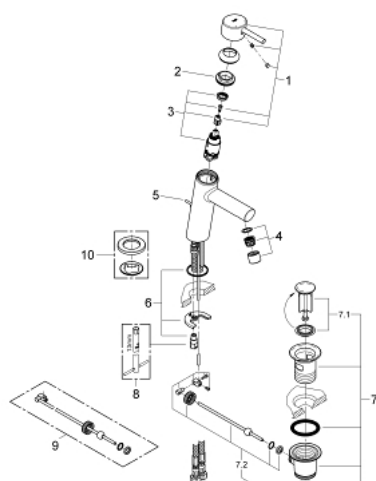

23 450 001 **CONCETTO PÁKOVÁ UMYVADLOVÁ BATERIE DN 15, VELIKOST M**

POPIS PRODUKTU

- Barva: Chrom
- jednootvorová montáž
- kovová rukojeť
- 28mm keramická kartuše GROHE SilkMove
- s omezovačem teploty
- povrchová úprava GROHE LongLife
- GROHE EcoJoy – méně vody, dokonalý průtok
- maximální průtok (při 3 barech): 5 l/min
- perlátor SpeedClean – odstranění vodního kamene přetřením
- GROHE FastFixation rychlý instalační systém
- odtoková souprava 1 1/4"
- flexibilní připojovací hadice
- min. doporučený tlak 1,0 baru

23 450 001 **CONCETTO PÁKOVÁ UMYVADLOVÁ BATERIE DN 15, VELIKOST M**

NÁHRADNÍ DÍLY , září 2013 – Nyní

- 1: Kompletní páka (Č. obj. 46753000)
- 2: Upevňovací kroužek (Č. obj. 46715000)
- 3: Kartuše (Č. obj. 46580000)
- 4: Perlátor (Č. obj. 06574000)
- 5: Táhlo (Č. obj. 46739000)
- 6: Kontrašroubení (Č. obj. 46249000)
- 7: Odpadová garnitura DN 32 (Č. obj. 28910000)
- 7.1: Zátka (Č. obj. 07182000)
- 7.2: Excentrická ovládací páka (Č. obj. 07052000)
- 8: Montážní klíč (Č. obj. 19017000)*
- 9: Excentrická ovládací páka (Č. obj. 07341000)*
- 10: Základní deska (Č. obj. 48165000)*