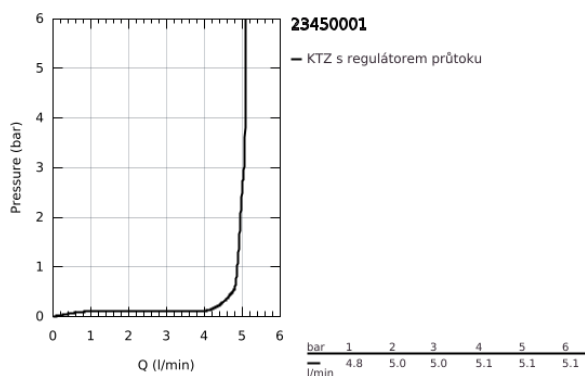

23 450 001 **CONCETTO PÁKOVÁ UMYVADLOVÁ BATERIE DN 15, VELIKOST M**

POPIS PRODUKTU

- Barva: Chrom
- jednootvorová montáž
- kovová rukojeť
- 28mm keramická kartuše GROHE SilkMove
- s omezovačem teploty
- povrchová úprava GROHE LongLife
- GROHE EcoJoy – méně vody, dokonalý průtok
- maximální průtok (při 3 barech): 5 l/min
- perlátor SpeedClean – odstranění vodního kamene přetřením
- GROHE FastFixation rychlý instalační systém
- odtoková souprava 1 1/4"
- flexibilní připojovací hadice
- min. doporučený tlak 1,0 baru

23 450 001 **CONCETTO PÁKOVÁ UMYVADLOVÁ BATERIE DN 15, VELIKOST M**

NÁHRADNÍ DÍLY , září 2013 – Nyní

- 1: Kompletní páka (Č. obj. 46753000)
- 2: Upevňovací kroužek (Č. obj. 46715000)
- 3: Kartuše (Č. obj. 46580000)
- 4: Perlátor (Č. obj. 06574000)
- 5: Táhlo (Č. obj. 46739000)
- 6: Kontrašroubení (Č. obj. 46249000)
- 7: Odpadová garnitura DN 32 (Č. obj. 28910000)
- 7.1: Zátka (Č. obj. 07182000)
- 7.2: Excentrická ovládací páka (Č. obj. 07052000)
- 8: Montážní klíč (Č. obj. 19017000)*
- 9: Excentrická ovládací páka (Č. obj. 07341000)*
- 10: Základní deska (Č. obj. 48165000)*