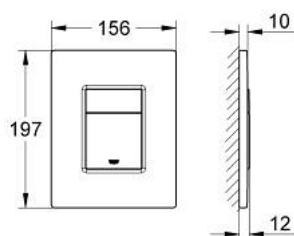

### POPIS PRODUKTU

- Barva: nerez ocel, kartáčovaná
- pro duální splachování nebo systém start/stop
- pro pneumatický vypouštěcí ventil AV1
- instalace na výšku
- 156 x 197 mm
- plastový upevňovací rám
- skryté upevňovací šrouby
- není vhodné pro GROHE Fresh
- povrchová úprava GROHE LongLife
- GROHE EcoJoy – méně vody, dokonalý průtok
- pro kombinaci s Rapid SL a Uniset s nádržkou GD 2
- pro použití s Rapid SLX prosím objednejte šachtu 66 791 000 (prodává se samostatně)