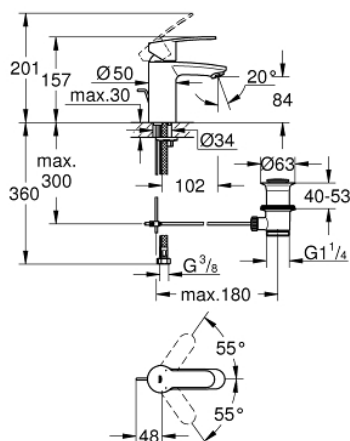

## 33 552 20E EUROSTYLE COSMOPOLITAN PÁKOVÁ UMYVADLOVÁ BATERIE DN 15, VELIKOST S

### POPIS PRODUKTU

- Barva: Chrom
- jednootvorová montáž
- kovová rukojeť
- 35mm keramická kartuše GROHE SilkMove
- nastavitelný omezovač průtoku
- nastavitelný minimální průtok přibližně 2,5 l/min
- omezovače teploty
- povrchová úprava GROHE LongLife
- GROHE EcoJoy – méně vody, dokonalý průtok
- maximální průtok (při 3 barech): 5 l/min
- perlátor SpeedClean – odstranění vodního kamene přetřením
- GROHE FastFixation rychloupevňovací systém se středící pomůckou
- odtoková souprava 1 1/4"
- flexibilní připojovací hadice
- min. doporučený tlak 1,0 baru
- klasifikace hluku I v souladu s DIN 4109

### NÁHRADNÍ DÍLY , srpna 2017 – Nyní

- 1: Kompletní páka (Č. obj. 46748000)
  - 2: Kryt (Č. obj. 46492000)
  - 3: Nastavitelné ELB, DN 10 (Č. obj. 46460000)
  - 4: Kartuše (Č. obj. 46374000)
  - 5: Táhlo (Č. obj. 46739000)
  - 6: Perlátor (Č. obj. 48159000)
  - 7: Kontrašroubení (Č. obj. 46671000)
  - 8: Odpadová garnitura DN 32 (Č. obj. 28910000)
  - 8.1: Zátka (Č. obj. 07182000)
  - 8.2: Excentrická ovládací páka (Č. obj. 07052000)
  - 9: Klíč (Č. obj. 19332000)\*
  - 10: Montážní klíč (Č. obj. 19017000)\*
  - 11: Excentrická ovládací páka (Č. obj. 07341000)\*
- \* Volitelné příslušenství