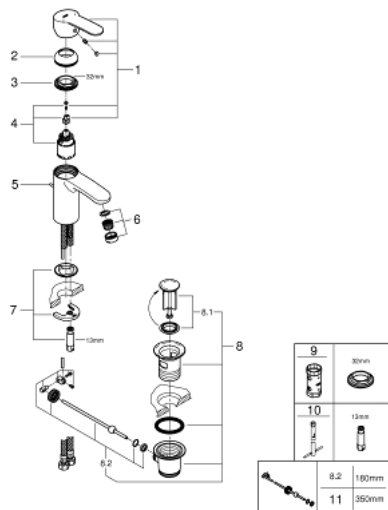

### POPIS PRODUKTU

- Barva: Chrom
- jednootvorová montáž
- kovová rukojeť
- 35mm keramická kartuše GROHE SilkMove
- nastavitelný omezovač průtoku
- nastavitelný minimální průtok přibližně 2,5 l/min
- omezovače teploty
- povrchová úprava GROHE LongLife
- GROHE EcoJoy – méně vody, dokonalý průtok
- maximální průtok (při 3 barech): 5 l/min
- perlátor SpeedClean – odstranění vodního kamene přetřením
- GROHE FastFixation rychloupevňovací systém se středící pomůckou
- odtoková souprava 1 1/4"
- flexibilní připojovací hadice
- min. doporučený tlak 1,0 baru
- klasifikace hluku I v souladu s DIN 4109

## 33 552 20E EUROSTYLE COSMOPOLITAN PÁKOVÁ UMYVADLOVÁ BATERIE DN 15, VELIKOST S

### NÁHRADNÍ DÍLY , srpna 2017 – Nyní

- 1: Kompletní páka (Č. obj. 46748000)
  - 2: Kryt (Č. obj. 46492000)
  - 3: Nastavitelné ELB, DN 10 (Č. obj. 46460000)
  - 4: Kartuše (Č. obj. 46374000)
  - 5: Táhlo (Č. obj. 46739000)
  - 6: Perlátor (Č. obj. 48159000)
  - 7: Kontrašroubení (Č. obj. 46671000)
  - 8: Odpadová garnitura DN 32 (Č. obj. 28910000)
  - 8.1: Zátka (Č. obj. 07182000)
  - 8.2: Excentrická ovládací páka (Č. obj. 07052000)
  - 9: Klíč (Č. obj. 19332000)\*
  - 10: Montážní klíč (Č. obj. 19017000)\*
  - 11: Excentrická ovládací páka (Č. obj. 07341000)\*
- \* Volitelné příslušenství