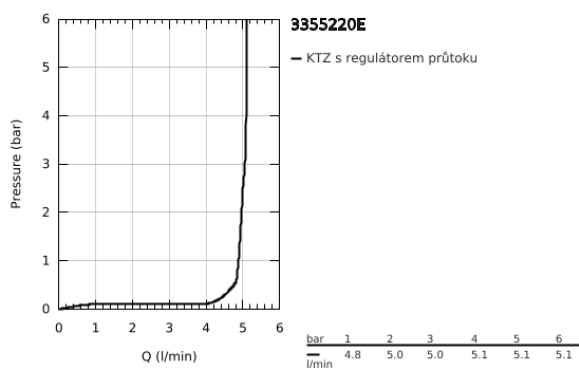

### POPIS PRODUKTU

- Barva: Chrom
- jednootvorová montáž
- kovová rukojeť
- 35mm keramická kartuše GROHE SilkMove
- nastavitelný omezovač průtoku
- nastavitelný minimální průtok přibližně 2,5 l/min
- omezovače teploty
- povrchová úprava GROHE LongLife
- GROHE EcoJoy – méně vody, dokonalý průtok
- maximální průtok (při 3 barech): 5 l/min
- perlátor SpeedClean – odstranění vodního kamene přetřením
- GROHE FastFixation rychloupevňovací systém se středící pomůckou
- odtoková souprava 1 1/4"
- flexibilní připojovací hadice
- min. doporučený tlak 1,0 baru
- klasifikace hluku I v souladu s DIN 4109