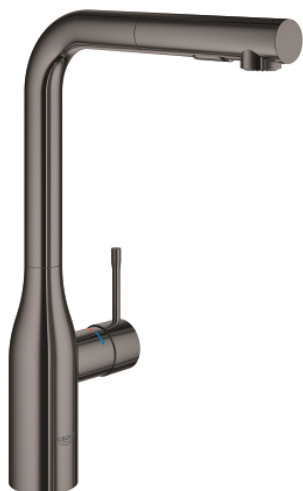

## 30 270 A00 ESSENCE PÁKOVÁ DŘEZOVÁ BATERIE

### POPIS PRODUKTU

- Barva: Hard Graphite
- vysoká výpusť
- jednohovorová montáž
- povrchová úprava GROHE LongLife
- 28mm keramická kartuše GROHE SilkMove
- vytahovací perlátor pro větší flexibilitu
- vyrovnávač průtoku
- přepínání: laminární tryska/SpeedClean sprchový proud
- automatický návrat k laminární trysce
- materiál: kov
- otočná trubková výpusť
- otočný úhel 360°
- integrovaná zpětná klapka
- ochrana proti zpětnému toku vody
- flexibilní připojovací hadice
- sada pro upevnění kovu
- integrovaný omezovač teploty
- min. doporučený tlak 1,0 baru