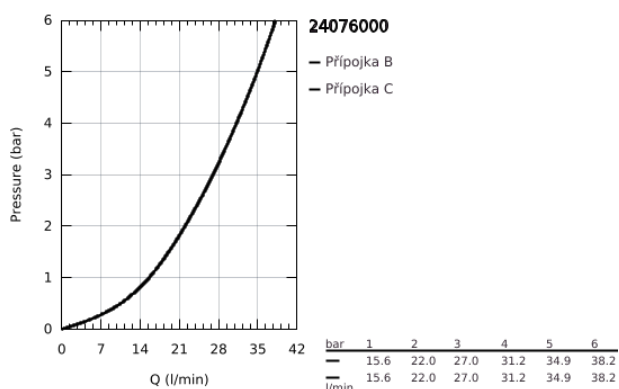

## 24 076 000 GROHTHERM TERMOSTATICKÁ BATERIE PRO 2 VÝSTUPY S INTEGROVANÝM UZAVÍRACÍM/PŘEPÍNACÍM VENTILEM

### POPIS PRODUKTU

- Barva: Chrom
- sada pro konečnou instalaci GROHE Rapido SmartBox (35 600/35 604)
- Kompaktní kartuše GROHE TurboStat s voskovaným termočlánkem
- povrchová úprava GROHE LongLife
- GROHE FastFixation rozeta s krytým těsněním šachty a krytým upevněním
- Kovová deska s možností dodatečného upravení polohy až o 6°
- Natištěné symboly pro hlavovou a ruční sprchu
- Tlačítková pojistka GROHE SafeStop na 38 °C
- GROHE Zarážka SafeStop Plus volitelný omezovač teploty na 43°C nebo 46°C včetně
- GROHE Aquadimer, integrovaný uzavírací ventil/přepínání
- Průtok: výstup B = 27 l/min, výstup C = 30 l/min
- bez instalační sady