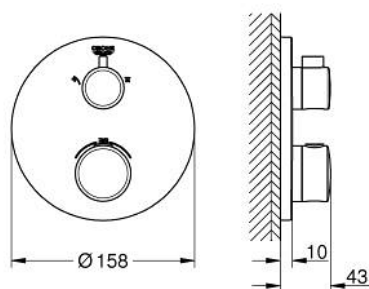

### POPIS PRODUKTU

- Barva: Chrom
- sada pro konečnou instalaci GROHE Rapido SmartBox (35 600/35 604)
- Kompaktní kartuše GROHE TurboStat s voskovaným termočlánkem
- povrchová úprava GROHE LongLife
- GROHE FastFixation rozeta s krytým těsněním šachty a krytým upevněním
- Kovová deska s možností dodatečného upravení polohy až o 6°
- Natištěné symboly pro hlavovou a ruční sprchu
- Tlačítková pojistka GROHE SafeStop na 38 °C
- GROHE Zarážka SafeStop Plus volitelný omezovač teploty na 43°C nebo 46°C včetně
- GROHE Aquadimer, integrovaný uzavírací ventil/přepínání
- Průtok: výstup B = 27 l/min, výstup C = 30 l/min
- bez instalační sady

### NÁHRADNÍ DÍLY , července 2017 – Nyní

- 1: Rukojeť na ovládání teploty (Č. obj. 49082000)
  - 2: Montážní deska (Č. obj. 49080000)
  - 3: Rozeta (Č. obj. 49074000)
  - 4: Uzávěr (Č. obj. 49081000)
  - 5: Aquadimmer (Č. obj. 49084000)
  - 6: Kompaktní kartuše termostatu DN 20 (Č. obj. 49028000)
  - 7: Zpětná klapka (Č. obj. 49085000)
  - 8: Těsnění (Č. obj. 48360000)
  - 9: GROHE TurboStat kartuše DN 20 (Č. obj. 49003000)\*
  - 10: Klíč (Č. obj. 49059000)\*
  - 11: Servisní zarážky (Č. obj. 1405300M)\*
  - 12: Univerzální prodlužovací sada pro termostatické baterie se 2 rukojeřmi, 25 mm (Č. obj. 14058000)\*
- \* Volitelné příslušenství