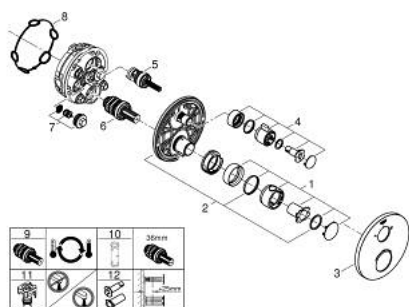

### POPIS PRODUKTU

- Barva: Chrom
- sada pro konečnou instalaci GROHE Rapido SmartBox (35 600/35 604)
- Kompaktní kartuše GROHE TurboStat s voskovaným termočlánkem
- povrchová úprava GROHE LongLife
- GROHE FastFixation rozeta s krytým těsněním šachty a krytým upevněním
- Kovová deska s možností dodatečného upravení polohy až o 6°
- Natištěné symboly pro hlavovou a ruční sprchu
- Tlačítková pojistka GROHE SafeStop na 38 °C
- GROHE Zarážka SafeStop Plus volitelný omezovač teploty na 43°C nebo 46°C včetně
- GROHE Aquadimer, integrovaný uzavírací ventil/přepínání
- Průtok: výstup B = 27 l/min, výstup C = 30 l/min
- bez instalační sady

## 24 076 000 GROHTHERM TERMOSTATICKÁ BATERIE PRO 2 VÝSTUPY S INTEGROVANÝM UZAVÍRACÍM/PŘEPÍNACÍM VENTILEM

### NÁHRADNÍ DÍLY , července 2017 – Nyní

- 1: Rukojeť na ovládání teploty (Č. obj. 49082000)
  - 2: Montážní deska (Č. obj. 49080000)
  - 3: Rozeta (Č. obj. 49074000)
  - 4: Uzávěr (Č. obj. 49081000)
  - 5: Aquadimmer (Č. obj. 49084000)
  - 6: Kompaktní kartuše termostatu DN 20 (Č. obj. 49028000)
  - 7: Zpětná klapka (Č. obj. 49085000)
  - 8: Těsnění (Č. obj. 48360000)
  - 9: GROHE TurboStat kartuše DN 20 (Č. obj. 49003000)\*
  - 10: Klíč (Č. obj. 49059000)\*
  - 11: Servisní zarážky (Č. obj. 1405300M)\*
  - 12: Univerzální prodlužovací sada pro termostatické baterie se 2 rukojeřmi, 25 mm (Č. obj. 14058000)\*
- \* Volitelné příslušenství