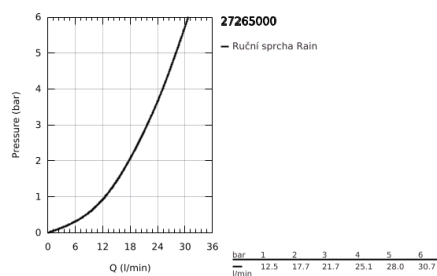

27 265 000 EUPHORIA 110 MONO RUČNÍ SPRCHA

POPIS PRODUKTU

- Barva: Chrom
- režim proudu: Rain
- maximální průtok (při tlaku 3 bary): 21,7 l/min
- GROHE DreamSpray – perfektní proud vody
- povrchová úprava GROHE LongLife
- Odvápňovací systém GROHE SpeedClean
- Izolace Inner WaterGuide pro delší životnost
- vhodná pro průtokové ohřívače
- min. doporučený tlak 1,0 baru

Pure Freude
an Wasser

27 265 000 EUPHORIA 110 MONO RUČNÍ SPRCHA

NÁHRADNÍ DÍLY , ledna 1900 – Nyní

1: Sítko (Č. obj. 0700200M)