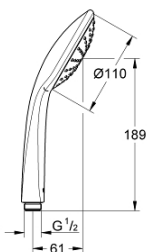

27 265 000 EUPHORIA 110 MONO RUČNÍ SPRCHA

POPIS PRODUKTU

- Barva: Chrom
- režim proudu: Rain
- maximální průtok (při tlaku 3 bary): 21,7 l/min
- GROHE DreamSpray – perfektní proud vody
- povrchová úprava GROHE LongLife
- Odvápňovací systém GROHE SpeedClean
- Izolace Inner WaterGuide pro delší životnost
- vhodná pro průtokové ohřívače
- min. doporučený tlak 1,0 baru

Pure Freude
an Wasser

27 265 000 EUPHORIA 110 MONO RUČNÍ SPRCHA

NÁHRADNÍ DÍLY , ledna 1900 – Nyní

1: Sítko (Č. obj. 0700200M)