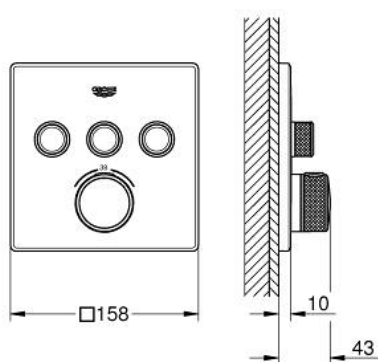

29 126 DL0 GROHTHERM SMARTCONTROL TERMOSTAT PRO PODOMÍTKOVOU INSTALACI S TŘEMI VENTILY

POPIS PRODUKTU

- Barva: kartáčovaný Warm Sunset
- sada pro konečnou instalaci GROHE Rapido SmartBox (35 600/35 604)
- kovová nástěnná rozeta s GROHE FastFixation (krytá rozeta a těsnění šachty, kryté upevnění), zpětně nastavitelná o 6°
- povrchová úprava GROHE LongLife
- GROHE SmartControl stiskněte pro zapnutí a vypnutí, otočte pro nastavení objemu od GROHE EcoJoy po plný průtok
- vyměnitelné symboly
- Kompaktní kartuše GROHE TurboStat s voskovým termočlánkem
- Tlačítková pojistka GROHE SafeStop na 38 °C
- GROHE Zarážka SafeStop Plus volitelný omezovač teploty na 43°C nebo 46°C včetně
- Vestavěné jednosměrné ventily a zachytávače nečistot
- více vývodů lze provozovat současně
- bez instalační sady
- průtok: výstup A = 23 l/min, výstup B = 27 l/min, výstup C = 23 l/min, výstup A + B = 33 l/min, výstup A + B + C = 36 l/min