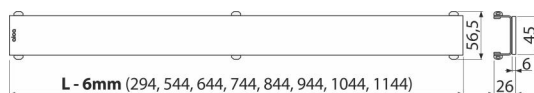

GL1204-950

GLASS – Rošt pro liniový podlahový žlab, sklo-černá

Použití

Pro podlahové žlaby ALCA: APZ6, APZ106, APZ1006, APZ1106, APZ16, APZ116, APZ1016, APZ1116

Vlastnosti

- Základem je nerezový U-profil, na kterém je nalepena leštěná masivní deska z kaleného skla
- Materiál: sklo, nerezová ocel DIN 1.4301

Rozsah dodávky

- Rošt
- Demontážní háček
- Plastová podpěrka roštu

Objednací kód, Logistické informace

Kód	EAN	Délka	Hmotnost (kus balení paleta)	Rozměr (kus balení)	Množství (balení paleta)
GL1204-950	8595580508586	950 mm	1,75 1,75 - kg	1200x0xØ60 - mm	1 - ks