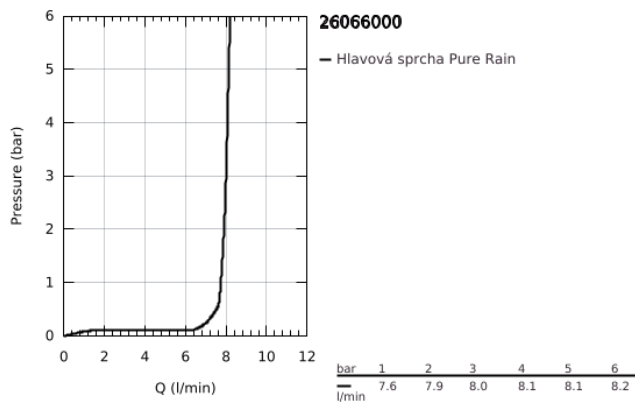

26 066 000 RAINSHOWER COSMOPOLITAN 310 HLAVOVÁ SPRCHA SET 380 MM, 1 PROUD

POPIS PRODUKTU

- Barva: Chrom
- obsah:
 - hlavová sprcha Rainshower Cosmopolitan 310 (27 478)
 - materiál: kov
 - režim proudu: Rain
- maximální průtok (při 3 barech): 8 l/min
- sprchové rameno Rainshower 380 mm (28 361)
- GROHE EcoJoy – méně vody, dokonalý průtok
- GROHE DreamSpray – perfektní proud vody
- povrchová úprava GROHE LongLife
- Odvápňovací systém GROHE SpeedClean
- vhodná pro průtokové ohřívače
- min. doporučený tlak 1,0 baru

26 066 000 **RAINSHOWER COSMOPOLITAN 310 HLAVOVÁ SPRCHA SET 380 MM, 1 PROUD**

NÁHRADNÍ DÍLY , listopadu 2012 – Nyní

1: Rozeta (Č. obj. 11741000)

2: Set náhradních dílů (Č. obj. 45933000)