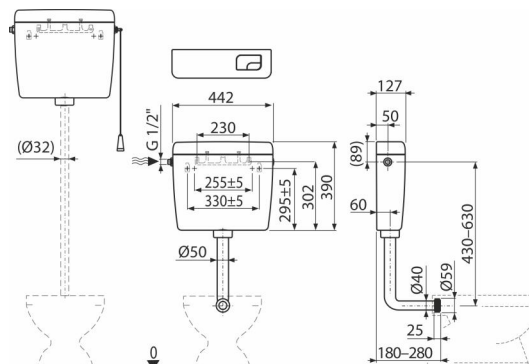

A930-H-1/2"

WC nádržka UNI DUAL univerzální, bílá

Použití

Pro montáž na omítku

Pro montáž jako vysoko, středně i nízko položenou

Vlastnosti

- Nádržka izolovaná proti rosení
- Přívod vody zleva/zprava/zezadu
- Univerzální závěsy se svou roztečí a tvarem shodují s dosud používanými nádržkami
- Objem 8 l s velkou variabilitou nastavení vypouštění objemu vody
- Splachování DUAL 3/6 l
- Úsporně nastavitelné spláchnutí
- Konstrukční řešení zaručuje komfort ovládání splachování i pro děti a handicapované osoby
- Materiál: ABS

Rozsah dodávky

- Nádržka
- Napouštěcí (1/2") a vypouštěcí armatura
- Koleny Ø50/40 mm pro nízko položenou nádržku
- Splachovací set pro vysoko položenou nádržku (šňůrka, držátko, páka)
- Splachovací set pro nízko položenou nádržku (tlačítko malé, velké)
- Fixační set

Objednací kód, Logistické informace

Kód	EAN	Hmotnost (kus balení paleta)	Rozměr (kus balení)	Množství (balení paleta)
A930-H-1/2"	8595580584474	2,74 2,74 198,4 kg	456×142×440 456×142×440 mm	1 65 ks

Záruky

2/3 roky *

Normy

ČSN EN 14124, ČSN EN 14055

Technické parametry

- Funkční požadavky třída I
- Velké spláchnutí 5,5-8 l
- Malé spláchnutí 2,5-3,5 l
- Standardní nastavení velkého spláchnutí 6 l
- Standardní nastavení malého spláchnutí 3 l
- Při instalaci na vysoko položenou nádržku je funkční pouze velké spláchnutí 6-8 l
- Akustická skupina II <30 dB
- Pracovní rozsah 0,05-1,6 MPa
- Doporučený provozní tlak 0,3-0,5 MPa