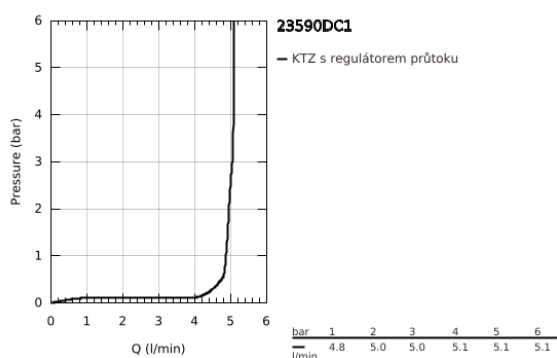

## 23 590 DC1 ESSENCE PÁKOVÁ UMYVADLOVÁ BATERIE DN 15, VELIKOST S

### POPIS PRODUKTU

- Barva: SuperSteel
- jednootvorová montáž
- kovová rukojeť
- 28mm keramická kartuše GROHE SilkMove
- s omezovačem teploty
- povrchová úprava GROHE LongLife
- GROHE EcoJoy perlátor 5,7 l/min
- GROHE AquaGuide nastaviteľný perlátor
- GROHE FastFixation Plus rychloupevňovací systém
- hladké tělo
- flexibilní připojovací hadice