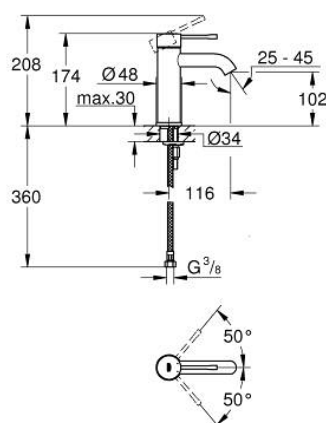

## 23 590 DC1 ESSENCE PÁKOVÁ UMYVADLOVÁ BATERIE DN 15, VELIKOST S

### POPIS PRODUKTU

- Barva: SuperSteel
- jednootvorová montáž
- kovová rukojeť
- 28mm keramická kartuše GROHE SilkMove
- s omezovačem teploty
- povrchová úprava GROHE LongLife
- GROHE EcoJoy perlátor 5,7 l/min
- GROHE AquaGuide nastaviteľný perlátor
- GROHE FastFixation Plus rychloupevňovací systém
- hladké tělo
- flexibilní připojovací hadice

### NÁHRADNÍ DÍLY , února 2022 – Nyní

- 1: Kompletní páka (Č. obj. 46917DC0)
- 2: Upevňovací kroužek (Č. obj. 46715000)
- 3: Kartuše (Č. obj. 46580000)
- 4: Perlátor (Č. obj. 48270000)
- 5: Rozeta (Č. obj. 48603DC0)
- 6: Kontrašroubení (Č. obj. 46645000)
- 7: Montážní klíč (Č. obj. 19017000)\*
- 8: Odpadová souprava se zaskakovacím uzavíratelným krytem (Č. obj. 65807DC0)\*