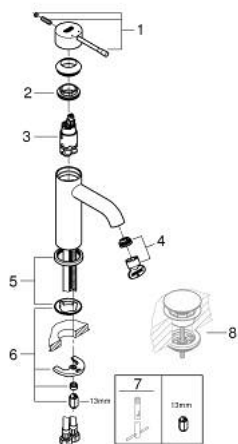

## 23 590 DC1 ESSENCE PÁKOVÁ UMYVADLOVÁ BATERIE DN 15, VELIKOST S

### POPIS PRODUKTU

- Barva: SuperSteel
- jednootvorová montáž
- kovová rukojeť
- 28mm keramická kartuše GROHE SilkMove
- s omezovačem teploty
- povrchová úprava GROHE LongLife
- GROHE EcoJoy perlátor 5,7 l/min
- GROHE AquaGuide nastaviteľný perlátor
- GROHE FastFixation Plus rychloupevňovací systém
- hladké tělo
- flexibilní připojovací hadice

### NÁHRADNÍ DÍLY , února 2022 – Nyní

- 1: Kompletní páka (Č. obj. 46917DC0)
- 2: Upevňovací kroužek (Č. obj. 46715000)
- 3: Kartuše (Č. obj. 46580000)
- 4: Perlátor (Č. obj. 48270000)
- 5: Rozeta (Č. obj. 48603DC0)
- 6: Kontrašroubení (Č. obj. 46645000)
- 7: Montážní klíč (Č. obj. 19017000)\*
- 8: Odpadová souprava se zaskakovacím uzavíratelným krytem (Č. obj. 65807DC0)\*