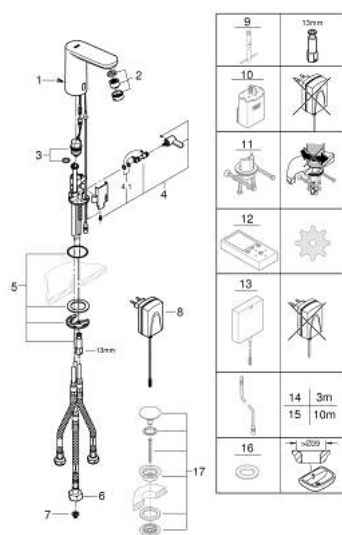

36 324 001 EUROSMART COSMOPOLITAN E INFRAČERVENÁ ELEKTRONICKÁ UMYVADLOVÁ BATERIE SE SMĚŠOVACÍM ZAŘÍZENÍM A NASTAVITELNÝM OMEZOVAČEM TEPLoty

POPIS PRODUKTU

- Barva: Chrom
- včetně infračerveného snímače pro dvousměrnou komunikaci = monitorování, nastavení a servis
- včetně transformátoru 100–230 V AC, 50–60 Hz/6 V DC
- pro průtokové ohřívače vody
- GROHE EcoJoy – méně vody, dokonalý průtok
- maximální průtok (při 3 barech): 5,5 l/min
- pevný vestavěný statický regulátor průtoků na přípojce hadice
- zpětná klapka
- sítko pro zachycení nečistot
- flexibilní připojovací hadice
- integrovaný elektromagnetický ventil
- rychlomontážní systém
- 7 přednastavených programů:
- automatické proplachování
- tepelné desinfekce
- režim čištění
- další funkce a precizní nastavení prostřednictvím dálkového ovladače 36 407
- certifikace CE
- stupeň krytí IP 59K
- min. doporučený tlak 1,0 baru

36 324 001 EUROSMART COSMOPOLITAN E INFRAČERVENÁ ELEKTRONICKÁ UMYVADLOVÁ BATERIE SE SMĚŠOVACÍM ZAŘÍZENÍM A NASTAVITELNÝM OMEZOVAČEM TEPLoty

NÁHRADNÍ DÍLY , dubna 2023 – Nyní

- 1: Šrouby (Č. obj. 4283100M)
- 2: Regulátor proudu (Č. obj. 46162000)
- 3: Magnetický ventil (Č. obj. 42469000)
- 4: směšovač (Č. obj. 42401000)
- 4.1: O-kroužek (Č. obj. 4284000M)
- 5: Montážní set (Č. obj. 42400000)
- 6: Adaptér s omezovačem průtoku (Č. obj. 42255000)
- 7: Filtr (Č. obj. 4241300M)
- 8: Síťový adaptér (Č. obj. 42388000)
- 9: Montážní klíč (Č. obj. 19017000)*
- 10: Pouzdro s baterií (Č. obj. 42393000)*
- 11: Zajištění proti protočení (Č. obj. 36276000)*
- 12: Dálkové ovládání (Č. obj. 36407001)*
- 13: Vypínač napájení (Č. obj. 36338000)*
- 14: Prodlužovací napájecí kabel (Č. obj. 36340000)*
- 15: Prodlužovací napájecí kabel (Č. obj. 36341000)*
- 16: Rozeta (Č. obj. 36370000)*
- 17: Odpadová souprava se zaskakovacím uzavíratelným krytem (Č. obj. 65807000)*