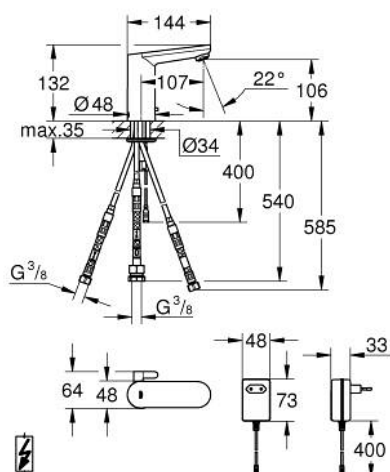

36 324 001 EUROSMART COSMOPOLITAN E INFRAČERVENÁ ELEKTRONICKÁ UMYVADLOVÁ BATERIE SE SMĚŠOVACÍM ZAŘÍZENÍM A NASTAVITELNÝM OMEZOVAČEM TEPLoty

POPIS PRODUKTU

- Barva: Chrom
- včetně infračerveného snímače pro dvousměrnou komunikaci = monitorování, nastavení a servis
- včetně transformátoru 100–230 V AC, 50–60 Hz/6 V DC
- pro průtokové ohřívače vody
- GROHE EcoJoy – méně vody, dokonalý průtok
- maximální průtok (při 3 barech): 5,5 l/min
- pevný vestavěný statický regulátor průtoků na přípojce hadice
- zpětná klapka
- sítko pro zachycení nečistot
- flexibilní připojovací hadice
- integrovaný elektromagnetický ventil
- rychlomontážní systém
- 7 přednastavených programů:
- automatické proplachování
- tepelné desinfekce
- režim čištění
- další funkce a precizní nastavení prostřednictvím dálkového ovladače 36 407
- certifikace CE
- stupeň krytí IP 59K
- min. doporučený tlak 1,0 baru

36 324 001 EUROSMART COSMOPOLITAN E INFRAČERVENÁ ELEKTRONICKÁ UMYVADLOVÁ BATERIE SE SMĚŠOVACÍM ZAŘÍZENÍM A NASTAVITELNÝM OMEZOVAČEM TEPLoty

NÁHRADNÍ DÍLY , dubna 2023 – Nyní

- 1: Šrouby (Č. obj. 4283100M)
- 2: Regulátor proudu (Č. obj. 46162000)
- 3: Magnetický ventil (Č. obj. 42469000)
- 4: směšovač (Č. obj. 42401000)
- 4.1: O-kroužek (Č. obj. 4284000M)
- 5: Montážní set (Č. obj. 42400000)
- 6: Adaptér s omezovačem průtoku (Č. obj. 42255000)
- 7: Filtr (Č. obj. 4241300M)
- 8: Síťový adaptér (Č. obj. 42388000)
- 9: Montážní klíč (Č. obj. 19017000)*
- 10: Pouzdro s baterií (Č. obj. 42393000)*
- 11: Zajištění proti protočení (Č. obj. 36276000)*
- 12: Dálkové ovládání (Č. obj. 36407001)*
- 13: Vypínač napájení (Č. obj. 36338000)*
- 14: Prodlužovací napájecí kabel (Č. obj. 36340000)*
- 15: Prodlužovací napájecí kabel (Č. obj. 36341000)*
- 16: Rozeta (Č. obj. 36370000)*
- 17: Odpadová souprava se zaskakovacím uzavíratelným krytem (Č. obj. 65807000)*