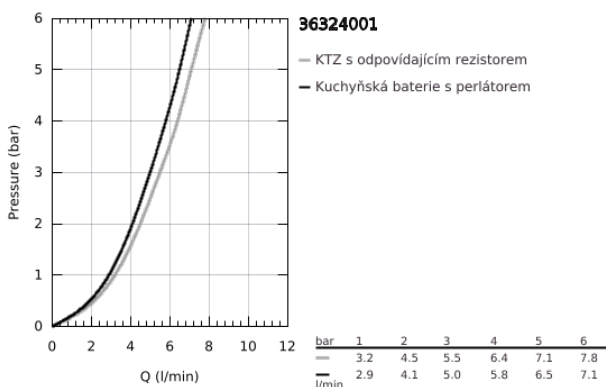

36 324 001 EUROSMART COSMOPOLITAN E INFRAČERVENÁ ELEKTRONICKÁ UMYVADLOVÁ BATERIE SE SMĚŠOVACÍM ZAŘÍZENÍM A NASTAVITELNÝM OMEZOVAČEM TEPLoty

POPIS PRODUKTU

- Barva: Chrom
- včetně infračerveného snímače pro dvousměrnou komunikaci = monitorování, nastavení a servis
- včetně transformátoru 100–230 V AC, 50–60 Hz/6 V DC
- pro průtokové ohřívače vody
- GROHE EcoJoy – méně vody, dokonalý průtok
- maximální průtok (při 3 barech): 5,5 l/min
- pevný vestavěný statický regulátor průtoků na přípojce hadice
- zpětná klapka
- sítko pro zachycení nečistot
- flexibilní připojovací hadice
- integrovaný elektromagnetický ventil
- rychlomontážní systém
- 7 přednastavených programů:
- automatické proplachování
- tepelné desinfekce
- režim čištění
- další funkce a precizní nastavení prostřednictvím dálkového ovladače 36 407
- certifikace CE
- stupeň krytí IP 59K
- min. doporučený tlak 1,0 baru

36 324 001 EUROSMART COSMOPOLITAN E INFRAČERVENÁ ELEKTRONICKÁ UMYVADLOVÁ BATERIE SE SMĚŠOVACÍM ZAŘÍZENÍM A NASTAVITELNÝM OMEZOVAČEM TEPLoty

NÁHRADNÍ DÍLY , dubna 2023 – Nyní

- 1: Šrouby (Č. obj. 4283100M)
- 2: Regulátor proudu (Č. obj. 46162000)
- 3: Magnetický ventil (Č. obj. 42469000)
- 4: směšovač (Č. obj. 42401000)
- 4.1: O-kroužek (Č. obj. 4284000M)
- 5: Montážní set (Č. obj. 42400000)
- 6: Adaptér s omezovačem průtoku (Č. obj. 42255000)
- 7: Filtr (Č. obj. 4241300M)
- 8: Síťový adaptér (Č. obj. 42388000)
- 9: Montážní klíč (Č. obj. 19017000)*
- 10: Pouzdro s baterií (Č. obj. 42393000)*
- 11: Zajištění proti protočení (Č. obj. 36276000)*
- 12: Dálkové ovládání (Č. obj. 36407001)*
- 13: Vypínač napájení (Č. obj. 36338000)*
- 14: Prodlužovací napájecí kabel (Č. obj. 36340000)*
- 15: Prodlužovací napájecí kabel (Č. obj. 36341000)*
- 16: Rozeta (Č. obj. 36370000)*
- 17: Odpadová souprava se zaskakovacím uzavíratelným krytem (Č. obj. 65807000)*