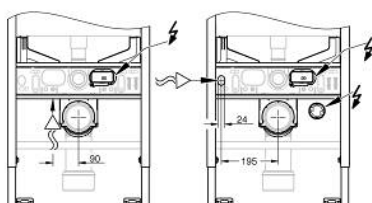

39 603 000 RAPID SLX SADA 3 V 1 WC, STAVEBNÍ VÝŠKA 1,13 M

POPIS PRODUKTU

- Barva: Chrom
- splachovací nádrž GD_X, 6 l
- obsah:
 - Rychlý SLX prvek pro WC (39 596 000) s integrovanou elektrickou zásuvkou
 - Splachovací tlačítko Skate Cosmopolitan S, chrom (37 535 000)
 - nástěnné držáky (38 558 00M)
 - včetně regulátoru průtoku

39 603 000 RAPID SLX SADA 3 V 1 WC, STAVEBNÍ VÝŠKA 1,13 M

NÁHRADNÍ DÍLY , ledna 2020 – Nyní

- 1: Závitový kolík (Č. obj. 4276400M)
 - 2: Přívodná a odvodná souprava pro WC (Č. obj. 37311K00)
 - 2.1: Upevnění umyvadla (Č. obj. 43511SH0)
 - 2.2: Spojovací díl (Č. obj. 37119000)
 - 3: PP-odpadové koleno DN 90 (Č. obj. 42327000)
 - 4: Redukční kus (Č. obj. 42242000)
 - 5: Úchyt pro odpadní oblouk (Č. obj. 42243000)
 - 6: Revizní šachta pro malá tlačítka (Č. obj. 40911000)
 - 7: Napouštěcí ventil (Č. obj. 42583000)
 - 7.1: Kompletní páka (Č. obj. 43734000)
 - 7.1.1: Těsnění (Č. obj. 4377000M)
 - 7.2: Ventilová hlavice (Č. obj. 43536000)
 - 7.3: Membrána (Č. obj. 4375800M)
 - 7.4: Šroubovací krytka (Č. obj. 43735000)
 - 7.5: Ventilový plovák, 5 ks. (Č. obj. 4379100M)
 - 7.6: Sada těsnění (Č. obj. 43722000)*
 - 8: Konsole (Č. obj. 42246000)
 - 9: Připojná hadička (Č. obj. 42233000)
 - 9.1: O-kroužek (Č. obj. 0319100M)
 - 10: Vypouštěcí ventil Dual Flush AV1 (Č. obj. 42320000)
 - 10.1: prodloužení pro přepadovou rouru (Č. obj. 42313000)
 - 10.2: pneumatická hadička 1ks (Č. obj. 42319000)
 - 10.3: Těsnění (Č. obj. 42310000)
 - 11: Ventilové sedlo (Č. obj. 42593000)
 - 12: Nástěnná přípojka (Č. obj. 3855800M)
 - 13: Splachovací tlačítko (Č. obj. 37535000)
 - 14: Tlumící set (Č. obj. 37131000)*
 - 15: Extra nástěnné držáky, flexibilní umístění (Č. obj. 38733000)*
 - 16: Příslušenství (Č. obj. 39607000)*
 - 17: Prodloužení pro Rapid SL a Rapid SLX (Č. obj. 38629001)*
- * Volitelné příslušenství