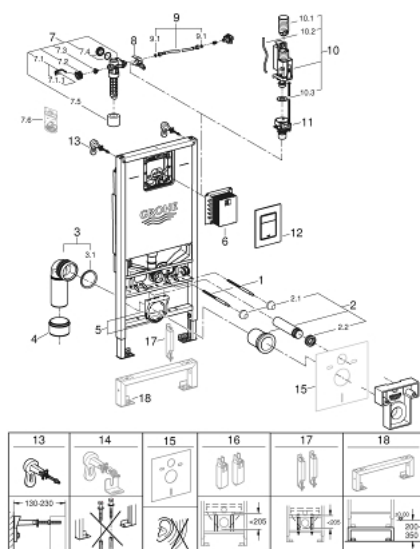

39 603 000 RAPID SLX SADA 3 V 1 WC, STAVEBNÍ VÝŠKA 1,13 M

POPIS PRODUKTU

- Barva: Chrom
- splachovací nádrž GD_X, 6 l
- obsah:
 - Rychlý SLX prvek pro WC (39 596 000) s integrovanou elektrickou zásuvkou
 - Splachovací tlačítko Skate Cosmopolitan S, chrom (37 535 000)
 - nástěnné držáky (38 558 00M)
 - včetně regulátoru průtoku

39 603 000 RAPID SLX SADA 3 V 1 WC, STAVEBNÍ VÝŠKA 1,13 M

NÁHRADNÍ DÍLY , ledna 2020 – Nyní

- 1: Závitový kolík (Č. obj. 4276400M)
 - 2: Přívodná a odvodná souprava pro WC (Č. obj. 37311K00)
 - 2.1: Upevnění umyvadla (Č. obj. 43511SH0)
 - 2.2: Spojovací díl (Č. obj. 37119000)
 - 3: PP-odpadové koleno DN 90 (Č. obj. 42327000)
 - 4: Redukční kus (Č. obj. 42242000)
 - 5: Úchyt pro odpadní oblouk (Č. obj. 42243000)
 - 6: Revizní šachta pro malá tlačítka (Č. obj. 40911000)
 - 7: Napouštěcí ventil (Č. obj. 42583000)
 - 7.1: Kompletní páka (Č. obj. 43734000)
 - 7.1.1: Těsnění (Č. obj. 4377000M)
 - 7.2: Ventilová hlavice (Č. obj. 43536000)
 - 7.3: Membrána (Č. obj. 4375800M)
 - 7.4: Šroubovací krytka (Č. obj. 43735000)
 - 7.5: Ventilový plovák, 5 ks. (Č. obj. 4379100M)
 - 7.6: Sada těsnění (Č. obj. 43722000)*
 - 8: Konsole (Č. obj. 42246000)
 - 9: Připojná hadička (Č. obj. 42233000)
 - 9.1: O-kroužek (Č. obj. 0319100M)
 - 10: Vypouštěcí ventil Dual Flush AV1 (Č. obj. 42320000)
 - 10.1: prodloužení pro přepadovou rouru (Č. obj. 42313000)
 - 10.2: pneumatická hadička 1ks (Č. obj. 42319000)
 - 10.3: Těsnění (Č. obj. 42310000)
 - 11: Ventilové sedlo (Č. obj. 42593000)
 - 12: Nástěnná přípojka (Č. obj. 3855800M)
 - 13: Splachovací tlačítko (Č. obj. 37535000)
 - 14: Tlumící set (Č. obj. 37131000)*
 - 15: Extra nástěnné držáky, flexibilní umístění (Č. obj. 38733000)*
 - 16: Příslušenství (Č. obj. 39607000)*
 - 17: Prodloužení pro Rapid SL a Rapid SLX (Č. obj. 38629001)*
- * Volitelné příslušenství