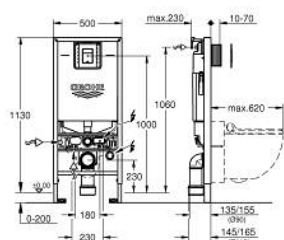

39 603 000 RAPID SLX SADA 3 V 1 WC, STAVEBNÍ VÝŠKA 1,13 M

POPIS PRODUKTU

- Barva: Chrom
- splachovací nádrž GD_X, 6 l
- obsah:
 - Rychlý SLX prvek pro WC (39 596 000) s integrovanou elektrickou zásuvkou
 - Splachovací tlačítko Skate Cosmopolitan S, chrom (37 535 000)
 - nástěnné držáky (38 558 00M)
 - včetně regulátoru průtoku

39 603 000 RAPID SLX SADA 3 V 1 WC, STAVEBNÍ VÝŠKA 1,13 M

NÁHRADNÍ DÍLY , ledna 2020 – Nyní

- 1: Závitový kolík (Č. obj. 4276400M)
 - 2: Přívodná a odvodná souprava pro WC (Č. obj. 37311K00)
 - 2.1: Upevnění umyvadla (Č. obj. 43511SH0)
 - 2.2: Spojovací díl (Č. obj. 37119000)
 - 3: PP-odpadové koleno DN 90 (Č. obj. 42327000)
 - 4: Redukční kus (Č. obj. 42242000)
 - 5: Úchyt pro odpadní oblouk (Č. obj. 42243000)
 - 6: Revizní šachta pro malá tlačítka (Č. obj. 40911000)
 - 7: Napouštěcí ventil (Č. obj. 42583000)
 - 7.1: Kompletní páka (Č. obj. 43734000)
 - 7.1.1: Těsnění (Č. obj. 4377000M)
 - 7.2: Ventilová hlavice (Č. obj. 43536000)
 - 7.3: Membrána (Č. obj. 4375800M)
 - 7.4: Šroubovací krytka (Č. obj. 43735000)
 - 7.5: Ventilový plovák, 5 ks. (Č. obj. 4379100M)
 - 7.6: Sada těsnění (Č. obj. 43722000)*
 - 8: Konsole (Č. obj. 42246000)
 - 9: Připojná hadička (Č. obj. 42233000)
 - 9.1: O-kroužek (Č. obj. 0319100M)
 - 10: Vypouštěcí ventil Dual Flush AV1 (Č. obj. 42320000)
 - 10.1: prodloužení pro přepadovou rouru (Č. obj. 42313000)
 - 10.2: pneumatická hadička 1ks (Č. obj. 42319000)
 - 10.3: Těsnění (Č. obj. 42310000)
 - 11: Ventilové sedlo (Č. obj. 42593000)
 - 12: Nástěnná přípojka (Č. obj. 3855800M)
 - 13: Splachovací tlačítko (Č. obj. 37535000)
 - 14: Tlumící set (Č. obj. 37131000)*
 - 15: Extra nástěnné držáky, flexibilní umístění (Č. obj. 38733000)*
 - 16: Příslušenství (Č. obj. 39607000)*
 - 17: Prodloužení pro Rapid SL a Rapid SLX (Č. obj. 38629001)*
- * Volitelné příslušenství