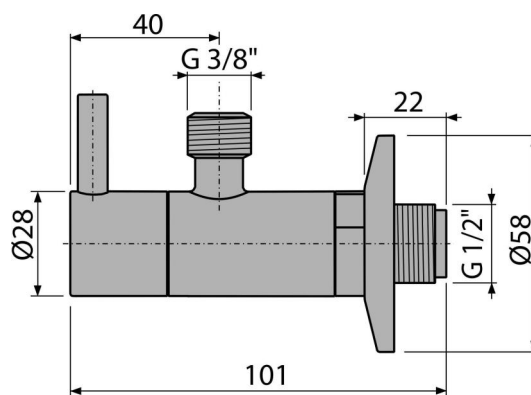

ARV001

Ventil rohový s filtrem 1/2" × 3/8", kulatý, chrom-lesk

Použití

Pro montáž na omítku
Pro připojení stojánkových vodovodních baterií

Vlastnosti

- Obsahuje filtr na nečistoty
- Kulatý design
- Designově kompatibilní s umyvadlovým sifonem A400
- Materiál: kov s chromovou povrchovou úpravou

Rozsah dodávky

- Ventil
- Rozeta kovová

Objednací kód, Logistické informace

Kód	EAN	Hmotnost (kus balení paleta)	Rozměr (kus balení)	Množství (balení paleta)
ARV001	8594045930887	0,23 13,80 406,4 kg	150×45×65 390×240×300 mm	60 1680 ks

Záruky

2/3 roky *

Technické parametry

- Závit G 1/2 "
- Připojka na hadici G 3/8 "