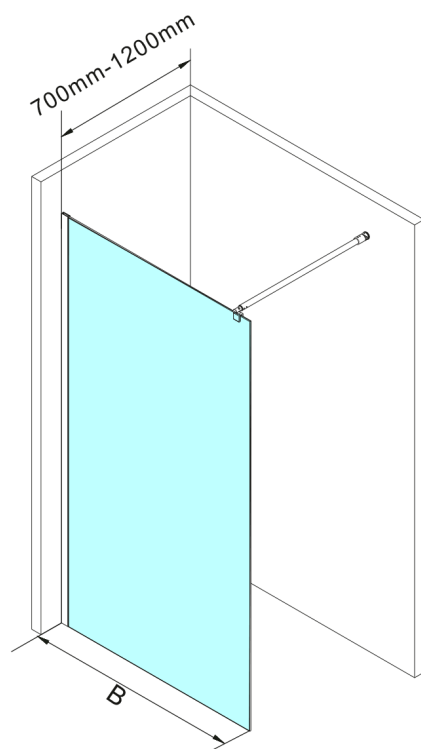

WALK-IN zástěna jednodílná k instalaci na zeď, 700x1900 mm, sklo čiré

Objednací kód: WI071

Rozměry

Výška: 1900 mm

Hloubka: 700 mm

Parametry

Záruka: 2 roky

Technický list

	B	
	Min(mm)	Max(mm)
700x1900	675	690
800x1900	775	790
900x1900	875	890
1000x1900	975	990
1100x1900	1075	1090