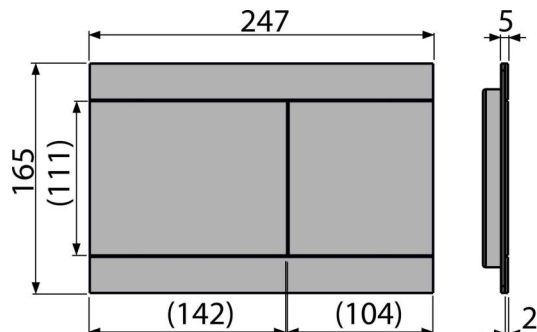

FUN-BLACK

Ovládací tlačítko pro WC moduly, nerez-černá mat

Použití

Pro předstěnové instalační systémy a WC nádrže pro zazdění

Vlastnosti

- Mechanismus je plně integrován do stěny
- Tlačítko minimálně vystupuje nad obklad
- Dvoučinné mechanické splachování
- Kompatibilní pro všechny předstěnové instalační systémy a nádrže pro zazdění Alca
- Údržba běžnými čisticími prostředky používanými v domácnosti na vodovodní armatury a koupelňové doplňky
- Odolné proti UV záření a vnějším vlivům
- Detailní zpracování laserovou technologií
- Povrchová úprava: nerez-černá mat s antibakteriálními vlastnostmi (zajištěny obsahem sloučenin stříbra)
- Materiál: ušlechtilá ocel, lakovaná barevná úprava

Rozsah dodávky

- Tlačítko
- Upevňovací rámeček tlačítka
- Závitová úchytka rámečku tlačítka 2 ks
- Adaptační sada pro ovládací mechanismus vypouštěcího ventilu

Objednávací kód, Logistické informace

Kód	EAN	Hmotnost (kus | balení | paleta)	Rozměr (kus | balení)	Množství (balení | paleta)
FUN-BLACK	8595580531195	1,06 | 10,62 | 529,6 kg	250×36×167 | 380×230×290 mm	10 | 480 ks

Záruky

2/2 roky *

Technické parametry

- Ovládací síla < 20 N