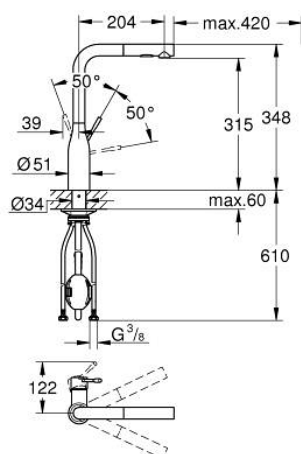

## 30 270 DA0 ESSENCE PÁKOVÁ DŘEZOVÁ BATERIE

### POPIS PRODUKTU

- Barva: Warm Sunset
- vysoká výpusť
- jednotvorová montáž
- povrchová úprava GROHE LongLife
- 28mm keramická kartuše GROHE SilkMove
- vytahovací perlátor pro větší flexibilitu
- vyrovnávač průtoku
- Dual Spray – stisknutím tlačítka lze přepínat mezi běžným proudem vody a sprškou SpeedClean
- automatický návrat k laminární trysce
- materiál: kov
- otočná trubková výpusť
- otočný úhel 360°
- integrovaná zpětná klapka
- ochrana proti zpětnému toku vody
- flexibilní připojovací hadice
- sada pro upevnění kovu
- integrovaný omezovač teploty
- min. doporučený tlak 1,0 baru