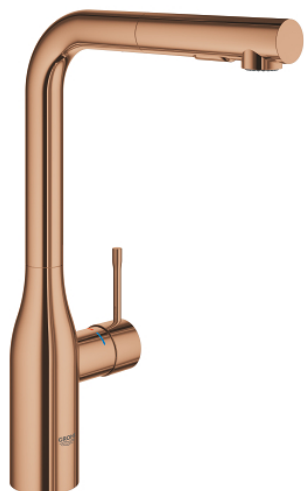

## 30 270 DA0 ESSENCE PÁKOVÁ DŘEZOVÁ BATERIE

### POPIS PRODUKTU

- Barva: Warm Sunset
- vysoká výpusť
- jednotvorová montáž
- povrchová úprava GROHE LongLife
- 28mm keramická kartuše GROHE SilkMove
- vytahovací perlátor pro větší flexibilitu
- vyrovnávač průtoku
- Dual Spray – stisknutím tlačítka lze přepínat mezi běžným proudem vody a sprškou SpeedClean
- automatický návrat k laminární trysce
- materiál: kov
- otočná trubková výpusť
- otočný úhel 360°
- integrovaná zpětná klapka
- ochrana proti zpětnému toku vody
- flexibilní připojovací hadice
- sada pro upevnění kovu
- integrovaný omezovač teploty
- min. doporučený tlak 1,0 baru