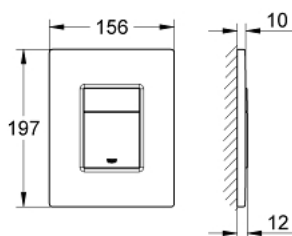

### POPIS PRODUKTU

- pro 2-činné splachování, a nebo funkci start/stop
- pro pneumatický odtokový ventil AV1
- horizontální a vertikální montáž
- 156 x 197 mm
- vyrobená z ABS
- GROHE StarLight chromový povrch
- **GROHE EcoJoy** technologie pro nízkou spotřebu vody a perfektní průtok
- pro kombinaci s nádržkami Rapid SL a Uniset
- pro použití s Rapid SLX objednejte prosím revizní šachtu 66 791 000 (prodává no zvlášť)