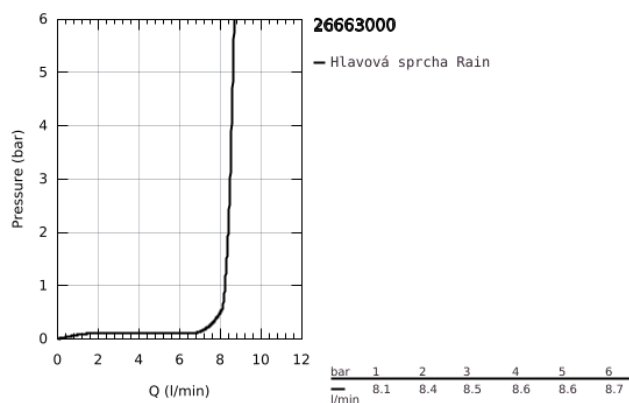

## 26 663 000 TEMPESTA 250 HLAVOVÁ SPRCHA SET 380 MM, 1 PROUD

### POPIS PRODUKTU

- Barva: Chrom
- součásti:
  - hlavová sprcha Tempesta 250 (26 662)
  - sprchový proud
  - Rain
  - celochromová povrchová úprava
  - sprchové rameno 380 mm (28 361)
  - GROHE Water Saving 9,5 l/min omezovač průtoku
  - GROHE DreamSpray – perfektní proud vody
  - povrchová úprava GROHE Long-Life
  - Odvápňovací systém SpeedClean
  - Izolace Inner WaterGuide pro delší životnost
  - vhodná pro průtokové ohřívače
  - exkluzivně v kanálu Professional

26 663 000 **TEMPESTA 250 HLAVOVÁ SPRCHA SET 380 MM, 1 PROUD**

**NÁHRADNÍ DÍLY** , února 2019 – Nyní

1: Těsnění Ø18,5 x Ø12 x 2 (Č. obj. 0138900M)

2: Sítko (Č. obj. 48007000)

3: Rozeta (Č. obj. 11741000)