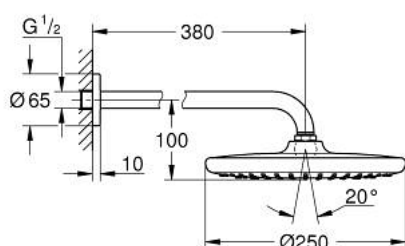

## 26 663 000 TEMPESTA 250 HLAVOVÁ SPRCHA SET 380 MM, 1 PROUD

### POPIS PRODUKTU

- Barva: Chrom
- součásti:
  - hlavová sprcha Tempesta 250 (26 662)
  - sprchový proud
  - Rain
  - celochromová povrchová úprava
  - sprchové rameno 380 mm (28 361)
  - GROHE Water Saving 9,5 l/min omezovač průtoku
  - GROHE DreamSpray – perfektní proud vody
  - povrchová úprava GROHE Long-Life
  - Odvápňovací systém SpeedClean
  - Izolace Inner WaterGuide pro delší životnost
  - vhodná pro průtokové ohřívače
  - exkluzivně v kanálu Professional

26 663 000 **TEMPESTA 250 HLAVOVÁ SPRCHA SET 380 MM, 1 PROUD**

**NÁHRADNÍ DÍLY** , února 2019 – Nyní

1: Těsnění Ø18,5 x Ø12 x 2 (Č. obj. 0138900M)

2: Sítko (Č. obj. 48007000)

3: Rozeta (Č. obj. 11741000)