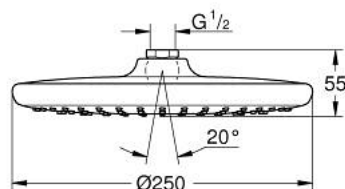

26 662 000 TEMPESTA 250 HLAVOVÁ SPRCHA S JEDNÍM PROUDEM

POPIS PRODUKTU

- Barva: Chrom
- režim proudu: Rain
- maximální průtok (při 3 barech): 8,5 l/min
- Ø 250 mm
- plně pochromované povrchy
- kulový kloub s úhlem otáčení ± 10°
- přípojovací závit 1/2"
- GROHE EcoJoy – méně vody, dokonalý průtok
- GROHE DreamSpray – perfektní proud vody
- povrchová úprava GROHE LongLife
- Odvápňovací systém GROHE SpeedClean
- Izolace Inner WaterGuide pro delší životnost
- vhodná pro průtokové ohřivače
- exkluzivně v kanálu Professional

26 662 000 TEMPESTA 250 HLAVOVÁ SPRCHA S JEDNÍM PROUDEM

NÁHRADNÍ DÍLY, února 2019 – Nyní

1: Těsnění Ø18,5 x Ø12 x 2 (Č. obj. 0138900M)

2: Sítko (Č. obj. 48007000)