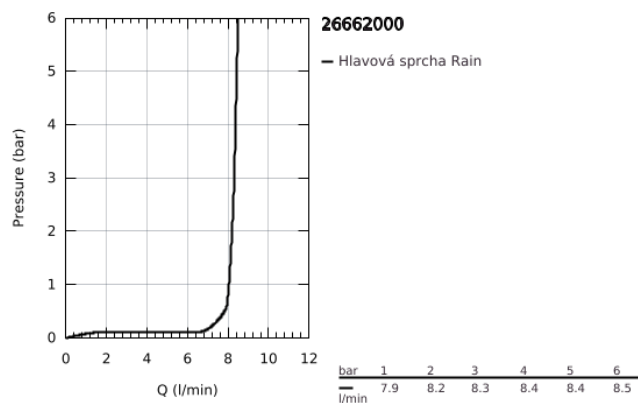

26 662 000 TEMPESTA 250 HLAVOVÁ SPRCHA S JEDNÍM PROUDEM

POPIS PRODUKTU

- Barva: Chrom
- režim proudu: Rain
- maximální průtok (při 3 barech): 8,5 l/min
- Ø 250 mm
- plně pochromované povrchy
- kulový kloub s úhlem otáčení ± 10°
- přípojovací závit 1/2"
- GROHE EcoJoy – méně vody, dokonalý průtok
- GROHE DreamSpray – perfektní proud vody
- povrchová úprava GROHE LongLife
- Odvápňovací systém GROHE SpeedClean
- Izolace Inner WaterGuide pro delší životnost
- vhodná pro průtokové ohřivače
- exkluzivně v kanálu Professional

26 662 000 TEMPESTA 250 HLAVOVÁ SPRCHA S JEDNÍM PROUDEM

NÁHRADNÍ DÍLY, února 2019 – Nyní

1: Těsnění Ø18,5 x Ø12 x 2 (Č. obj. 0138900M)

2: Sítko (Č. obj. 48007000)