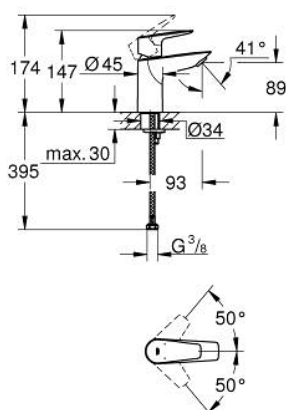

23 330 001 BAUEDGE PÁKOVÁ UMYVADLOVÁ BATERIE DN 15, VELIKOST S

POPIS PRODUKTU

- Barva: Chrom
- jednoutorová montáž
- kovová rukojeť
- GROHE SmoothControl 28 mm keramická kartuše
- s omezovačem teploty
- povrchová úprava GROHE LongLife
- Vnitřní trubky bez olova a niklu
- GROHE EcoJoy – méně vody, dokonalý průtok
- maximální průtok (při 3 barech): 5 l/min
- rychlomontážní systém
- hladké tělo
- flexibilní připojovací hadice
- exkluzivně v kanálu Professional

23 330 001 BAUEDGE PÁKOVÁ UMYVADLOVÁ BATERIE DN 15, VELIKOST S

NÁHRADNÍ DÍLY , září 2018 – Nyní

1: Kartuše (Č. obj. 48518000)

2: Perlátor (Č. obj. 48159000)

3: Kontrašroubení (Č. obj. 46249000)

4: Odpadová souprava se zaskakovacím uzavíratelným krytem (Č. obj. 65807000)*

5: Montážní klíč (Č. obj. 19017000)*

* Volitelné příslušenství