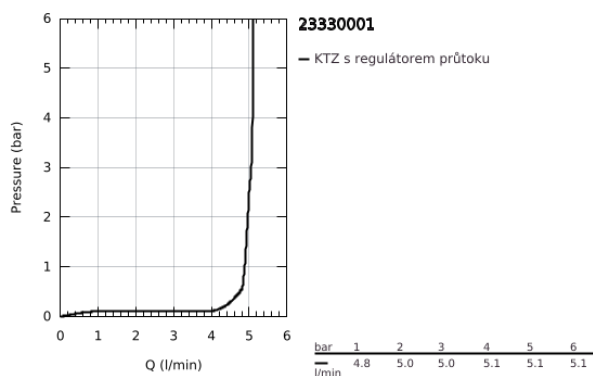

23 330 001 BAUEDGE PÁKOVÁ UMYVADLOVÁ BATERIE DN 15, VELIKOST S

POPIS PRODUKTU

- Barva: Chrom
- jednoutorová montáž
- kovová rukojeť
- GROHE SmoothControl 28 mm keramická kartuše
- s omezovačem teploty
- povrchová úprava GROHE LongLife
- Vnitřní trubky bez olova a niklu
- GROHE EcoJoy – méně vody, dokonalý průtok
- maximální průtok (při 3 barech): 5 l/min
- rychlomontážní systém
- hladké tělo
- flexibilní připojovací hadice
- exkluzivně v kanálu Professional

23 330 001 BAUEDGE PÁKOVÁ UMYVADLOVÁ BATERIE DN 15, VELIKOST S

NÁHRADNÍ DÍLY , září 2018 – Nyní

1: Kartuše (Č. obj. 48518000)

2: Perlátor (Č. obj. 48159000)

3: Kontrašroubení (Č. obj. 46249000)

4: Odpadová souprava se zaskakovacím uzavíratelným krytem (Č. obj. 65807000)*