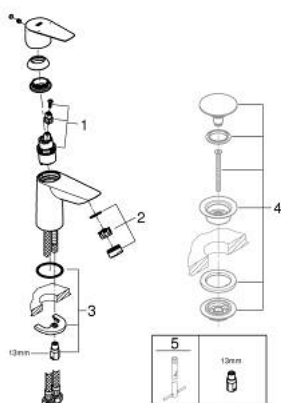

23 330 001 BAUEDGE PÁKOVÁ UMYVADLOVÁ BATERIE DN 15, VELIKOST S

POPIS PRODUKTU

- Barva: Chrom
- jednoutorová montáž
- kovová rukojeť
- GROHE SmoothControl 28 mm keramická kartuše
- s omezovačem teploty
- povrchová úprava GROHE LongLife
- Vnitřní trubky bez olova a niklu
- GROHE EcoJoy – méně vody, dokonalý průtok
- maximální průtok (při 3 barech): 5 l/min
- rychlomontážní systém
- hladké tělo
- flexibilní připojovací hadice
- exkluzivně v kanálu Professional

23 330 001 BAUEDGE PÁKOVÁ UMYVADLOVÁ BATERIE DN 15, VELIKOST S

NÁHRADNÍ DÍLY , září 2018 – Nyní

1: Kartuše (Č. obj. 48518000)

2: Perlátor (Č. obj. 48159000)

3: Kontrašroubení (Č. obj. 46249000)

4: Odpadová souprava se zaskakovacím uzavíratelným krytem (Č. obj. 65807000)*

5: Montážní klíč (Č. obj. 19017000)*

* Volitelné příslušenství