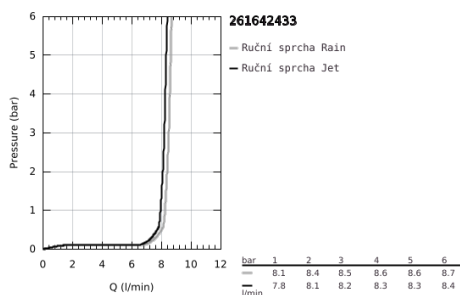

### POPIS PRODUKTU

- Barva: matte black
- součásti:
  - ruční sprcha Tempesta 110 (26 161)
  - nástěnný držák sprchy Tempesta, nenastavitelný (28 605)
  - shower hose 1500 mm 1/2" x 1/2" (28 364)
- GROHE Water Saving – méně vody, dokonalý průtok
- GROHE SmartSwitch - easily rotate the dial to enjoy your preferred spray option
- GROHE DreamSpray – perfektní proud vody
- GROHE Long-Life povrch
- Odvápňovací systém SpeedClean
- Inner WaterGuide – Vnitřní izolace pro ochranu povrchu a proti opaření
- Silikonový kroužek ShockProof, který zabraňuje škodám v případě upuštění
- maximum flow rate (at 3 bar): 7.4 l/min
- doporučený tlak vody min. 1,0 bar
- vhodná pro průtokové ohřívače
- exkluzivně v kanálu Professional