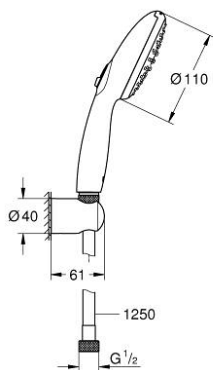

## 26 164 243 3 TEMPESTA 110 SET S DRŽÁKEM NA ZEĎ

### POPIS PRODUKTU

- Barva: matte black
- součásti:
  - ruční sprcha Tempesta 110 (26 161)
  - nástěnný držák sprchy Tempesta, nenastavitelný (28 605)
  - shower hose 1500 mm 1/2" x 1/2" (28 364)
- GROHE Water Saving – méně vody, dokonalý průtok
- GROHE SmartSwitch - easily rotate the dial to enjoy your preferred spray option
- GROHE DreamSpray – perfektní proud vody
- GROHE Long-Life povrch
- Odvápňovací systém SpeedClean
- Inner WaterGuide – Vnitřní izolace pro ochranu povrchu a proti opaření
- Silikonový kroužek ShockProof, který zabraňuje škodám v případě upuštění
- maximum flow rate (at 3 bar): 7.4 l/min
- doporučený tlak vody min. 1,0 bar
- vhodná pro průtokové ohřívače
- exkluzivně v kanálu Professional