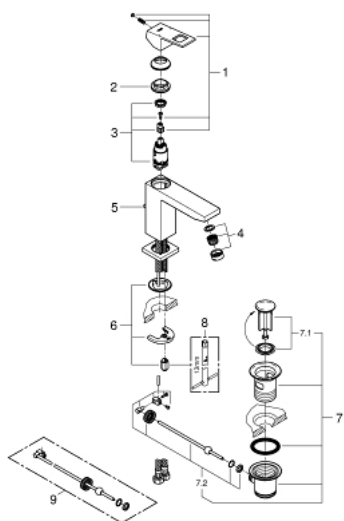

23 445 000 EUROCUBE PÁKOVÁ UMYVADLOVÁ BATERIE DN 15, VELIKOST M

NÁHRADNÍ DÍLY , září 2013 – Nyní

- 1: Kompletní páka (Č. obj. 46786000)
- 2: Upevňovací kroužek (Č. obj. 46715000)
- 3: Kartuše (Č. obj. 46580000)
- 4: Perlátor (Č. obj. 48159000)
- 5: Táhlo (Č. obj. 46787000)
- 6: Kontrašroubení (Č. obj. 46645000)
- 7: Odpadová garnitura DN 32 (Č. obj. 28910000)
- 7.1: Zátka (Č. obj. 07182000)
- 7.2: Excentrická ovládací páka (Č. obj. 07052000)
- 8: Montážní klíč (Č. obj. 19017000)*
- 9: Excentrická ovládací páka (Č. obj. 07341000)*