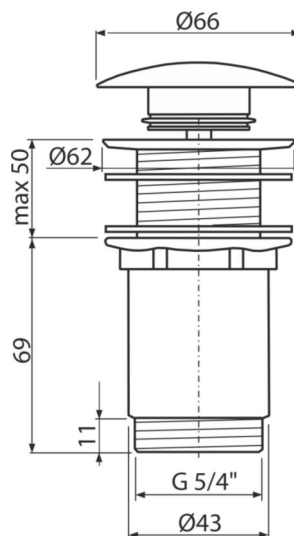

A395B

Výpust umyvadlová CLICK/CLACK G 5/4" bez přepadu, velká zátka, kov, bílá-lesk

Použití

Pro plastová a skleněná umyvadla
Pro umyvadla bez přepadu

Vlastnosti

- Závít pro připojení k umyvadlovému sifonu 5/4"
- Dlouhá životnost mechanismu CLICK/CLACK
- Materiál: kov s povrchovou úpravou bílá-lesk

Rozsah dodávky

- Tělo výpusti
- Kovová zátka s povrchovou úpravou bílá-lesk
- Silikonové těsnění 2 ks

Objednací kód, Logistické informace

Kód	EAN	Hmotnost (kus balení paleta)	Rozměr (kus balení)	Množství (balení paleta)
A395B	8595580539368	0,41 12,43 368,1 kg	120×70×80 390×240×300 mm	30 840 ks

Záruky

2/3 roky *

Normy

ČSN EN 274

Technické parametry

- Závít 5/4 "