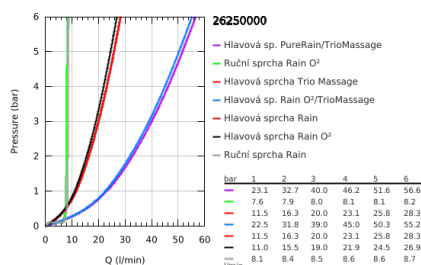

## 26 250 000 RAINSHOWER SYSTEM SMARTCONTROL DUO 360 SPRCHOVÝ SYSTÉM S TERMOSTATEM NA ZEĎ

### POPIS PRODUKTU

- Barva: Chrom
- obsah:
  - horizontální, 500mm sprchové rameno
  - nástěnná termostatická baterie SmartControl
  - umožňuje přepínání mez následujícími výstupy:
    - hlavová sprcha Rainshower Duo 360, tryska chrom
    - režimy proudu: GROHE PureRain/GROHE Rain O<sup>2</sup> proud\* a TrioMassage
  - Power&Soul 115 ruční sprcha, tryska bílá (27 671)
  - ruční sprcha nástěnný držák (27 055)
- Sprchová hadice Silverflex 1750 mm 1/2" x 1/2" (28 388)
- Minimální průtok 10 l/min
- GROHE DreamSpray – perfektní proud vody
- povrchová úprava GROHE LongLife
- GROHE CoolTouch žádné riziko opaření
- Kompaktní kartuše GROHE TurboStat s voskovým termočlánkem
- GROHE EcoJoy – méně vody, dokonalý průtok
- Tlačítková pojistka GROHE SafeStop na 38 °C
- Volitelný omezovač teploty GROHE SafeStop Plus na úrovni 43 °C
- GROHE SmartControl stiskněte pro zapnutí a vypnutí, otočte pro nastavení objemu od GROHE EcoJoy po plný průtok
- GROHE EasyReach sprchová vanička
- Odvápňovací systém GROHE SpeedClean
- Izolace Inner WaterGuide pro delší životnost
- Vhodné pro průtokové ohřívače vody s výkonem od 18 kW/h
- Zarážka TwistStop zabraňující kroucení hadice
- \* je třeba rozhodnout při první instalaci; výchozí nastavení z výroby: GROHE PureRain