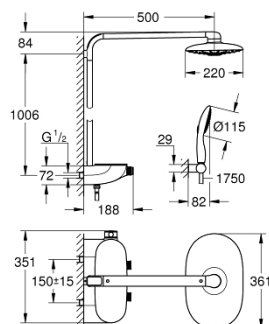

### POPIS PRODUKTU

- Barva: Chrom
- obsah:
  - horizontální, 500mm sprchové rameno
  - nástěnná termostatická baterie SmartControl
  - umožňuje přepínání mez následujícími výstupy:
    - hlavová sprcha Rainshower Duo 360, tryska chrom
    - režimy proudu: GROHE PureRain/GROHE Rain O<sup>2</sup> proud\* a TrioMassage
  - Power&Soul 115 ruční sprcha, tryska bílá (27 671)
  - ruční sprcha nástěnný držák (27 055)
- Sprchová hadice Silverflex 1750 mm 1/2" x 1/2" (28 388)
- Minimální průtok 10 l/min
- GROHE DreamSpray – perfektní proud vody
- povrchová úprava GROHE LongLife
- GROHE CoolTouch žádné riziko opaření
- Kompaktní kartuše GROHE TurboStat s voskovým termočlánkem
- GROHE EcoJoy – méně vody, dokonalý průtok
- Tlačítková pojistka GROHE SafeStop na 38 °C
- Volitelný omezovač teploty GROHE SafeStop Plus na úrovni 43 °C
- GROHE SmartControl stiskněte pro zapnutí a vypnutí, otočte pro nastavení objemu od GROHE EcoJoy po plný průtok
- GROHE EasyReach sprchová vanička
- Odvápňovací systém GROHE SpeedClean
- Izolace Inner WaterGuide pro delší životnost
- Vhodné pro průtokové ohřívače vody s výkonem od 18 kW/h
- Zarážka TwistStop zabraňující kroucení hadice
- \* je třeba rozhodnout při první instalaci; výchozí nastavení z výroby: GROHE PureRain

### NÁHRADNÍ DÍLY , října 2018 – Nyní

- 1: Kompaktní kartuše termostatu DN 15 (Č. obj. 47439000)
  - 2: Kartuše (Č. obj. 48297000)
  - 3: Zpětná klapka (Č. obj. 4901000M)
  - 4: Zpětná klapka (Č. obj. 08565000)
  - 5: Sítko (Č. obj. 0700200M)
  - 6: Sprchová krytka (Č. obj. 48348000)
  - 7: Kryt se svorkou (Č. obj. 48482000)
  - 8: Klíč (Č. obj. 49059000)\*
  - 9: GROHE TurboStat kartuše DN 15 (Č. obj. 47175000)\*
  - 10: Vymešovací podložka (Č. obj. 26385000)\*
  - 11: Náhradní tyč ke sprchovému systému (Č. obj. 48349000)\*
  - 12: Náhradní tyč ke sprchovému systému (Č. obj. 48350000)\*
- \* Volitelné příslušenství