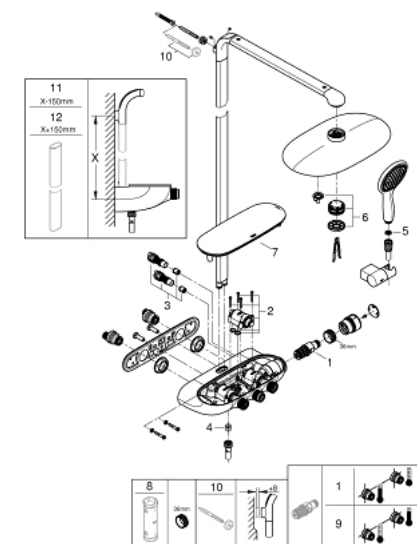

### POPIS PRODUKTU

- Barva: Chrom
- obsah:
  - horizontální, 500mm sprchové rameno
  - nástěnná termostatická baterie SmartControl
  - umožňuje přepínání mez následujícími výstupy:
    - hlavová sprcha Rainshower Duo 360, tryska chrom
    - režimy proudu: GROHE PureRain/GROHE Rain O<sup>2</sup> proud\* a TrioMassage
  - Power&Soul 115 ruční sprcha, tryska bílá (27 671)
  - ruční sprcha nástěnný držák (27 055)
- Sprchová hadice Silverflex 1750 mm 1/2" x 1/2" (28 388)
- Minimální průtok 10 l/min
- GROHE DreamSpray – perfektní proud vody
- povrchová úprava GROHE LongLife
- GROHE CoolTouch žádné riziko opaření
- Kompaktní kartuše GROHE TurboStat s voskovým termočlánkem
- GROHE EcoJoy – méně vody, dokonalý průtok
- Tlačítková pojistka GROHE SafeStop na 38 °C
- Volitelný omezovač teploty GROHE SafeStop Plus na úrovni 43 °C
- GROHE SmartControl stiskněte pro zapnutí a vypnutí, otočte pro nastavení objemu od GROHE EcoJoy po plný průtok
- GROHE EasyReach sprchová vanička
- Odvápňovací systém GROHE SpeedClean
- Izolace Inner WaterGuide pro delší životnost
- Vhodné pro průtokové ohřívače vody s výkonem od 18 kW/h
- Zarážka TwistStop zabraňující kroucení hadice
- \* je třeba rozhodnout při první instalaci; výchozí nastavení z výroby: GROHE PureRain

### NÁHRADNÍ DÍLY , října 2018 – Nyní

- 1: Kompaktní kartuše termostatu DN 15 (Č. obj. 47439000)
  - 2: Kartuše (Č. obj. 48297000)
  - 3: Zpětná klapka (Č. obj. 4901000M)
  - 4: Zpětná klapka (Č. obj. 08565000)
  - 5: Sítko (Č. obj. 0700200M)
  - 6: Sprchová krytka (Č. obj. 48348000)
  - 7: Kryt se svorkou (Č. obj. 48482000)
  - 8: Klíč (Č. obj. 49059000)\*
  - 9: GROHE TurboStat kartuše DN 15 (Č. obj. 47175000)\*
  - 10: Vymešovací podložka (Č. obj. 26385000)\*
  - 11: Náhradní tyč ke sprchovému systému (Č. obj. 48349000)\*
  - 12: Náhradní tyč ke sprchovému systému (Č. obj. 48350000)\*
- \* Volitelné příslušenství