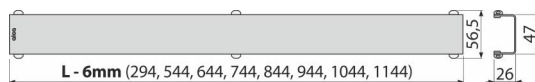

DESIGN-650ANTIC

Rošt pro liniový podlahový žlab, bronz-antic

Použití

Pro podlahové žlaby ALCA: APZ6, APZ106, APZ1006, APZ1106, APZ16, APZ116, APZ1016, APZ1116

Vlastnosti

- Materiál U-profilu: mosaz + pohledová povrchová úprava bronz-antic

Rozsah dodávky

- Rošt
- Demontážní háček
- Plastová podpěrka roštu

Objednací kód, Logistické informace

Kód	EAN	Délka	Hmotnost (kus | balení | paleta)	Rozměr (kus | balení)	Množství (balení | paleta)
DESIGN-650ANTIC	8595580539733	650 mm	0,65 | 0,65 | - kg	660×35×65 | - mm	1 | - ks

Záruky
2/3 roky *

Normy
ČSN EN 1253

Technické parametry

- Třída zatížení K3 300 kg