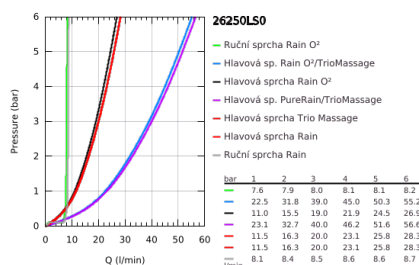

26 250 LS0 RAINSHOWER SYSTEM SMARTCONTROL DUO 360 SPRCHOVÝ SYSTÉM S TERMOSTATEM NA ZEĎ

POPIS PRODUKTU

- Barva: měsíční bílá/chrom
- obsah:
 - horizontální, 500mm sprchové rameno
 - nástěnná termostatická baterie SmartControl
 - umožňuje přepínání mez následujícími výstupy:
 - hlavová sprcha Rainshower Duo 360, bílá trysková plocha
 - režimy proudu: GROHE PureRain/GROHE Rain O² proud* a TrioMassage
 - Power&Soul 115 ruční sprcha, tryska bílá (27 671)
 - ruční sprcha nástěnný držák (27 055)
- Sprchová hadice Silverflex 1750 mm 1/2" x 1/2" (28 388)
- Minimální průtok 10 l/min
- GROHE DreamSpray – perfektní proud vody
- povrchová úprava GROHE LongLife
- GROHE CoolTouch žádné riziko opaření
- Kompaktní kartuše GROHE TurboStat s voskovým termočlánkem
- GROHE EcoJoy – méně vody, dokonalý průtok
- Tlačítková pojistka GROHE SafeStop na 38 °C
- Volitelný omezovač teploty GROHE SafeStop Plus na úrovni 43 °C
- GROHE SmartControl stiskněte pro zapnutí a vypnutí, otočte pro nastavení objemu od GROHE EcoJoy po plný průtok
- GROHE EasyReach sprchová vanička
- Odvápňovací systém GROHE SpeedClean
- Izolace Inner WaterGuide pro delší životnost
- Vhodné pro průtokové ohřívače vody s výkonem od 18 kW/h
- Zarážka TwistStop zabraňující kroucení hadice
- * je třeba rozhodnout při první instalaci; výchozí nastavení z výroby: GROHE PureRain
- povrchová úprava GROHE LongLife