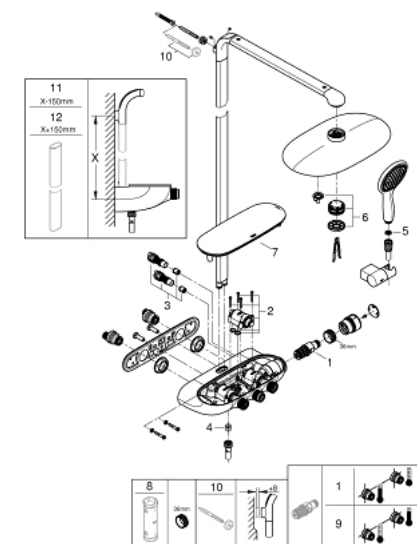

26 250 LS0 RAINSHOWER SYSTEM SMARTCONTROL DUO 360 SPRCHOVÝ SYSTÉM S TERMOSTATEM NA ZEĎ

NÁHRADNÍ DÍLY , října 2018 – Nyní

1. 1: Kompaktní kartuše termostatu DN 15 (Č. obj. 47439000)
  2. 2: Kartuše (Č. obj. 48297000)
  3. 3: Zpětná klapka (Č. obj. 4901000M)
  4. 4: Zpětná klapka (Č. obj. 08565000)
  5. 5: Sítko (Č. obj. 0700200M)
  6. 6: Sprchová krytka (Č. obj. 48348000)
  7. 7: Kryt se svorkou (Č. obj. 48482000)
  8. 8: Klíč (Č. obj. 49059000)*
  9. 9: GROHE TurboStat kartuše DN 15 (Č. obj. 47175000)*
  10. 10: Vymezovací podložka (Č. obj. 26385000)*
  11. 11: Náhradní tyč ke sprchovému systému (Č. obj. 48349000)*
  12. 12: Náhradní tyč ke sprchovému systému (Č. obj. 48350000)*
2. Volitelné příslušenství