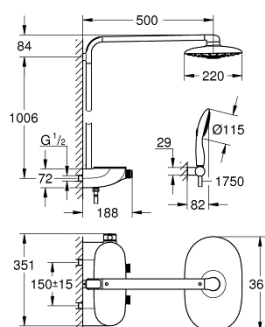

26 250 LS0 RAINSHOWER SYSTEM SMARTCONTROL DUO 360 SPRCHOVÝ SYSTÉM S TERMOSTATEM NA ZEĎ

POPIS PRODUKTU

- Barva: měsíční bílá/chrom
- obsah:
  - horizontální, 500mm sprchové rameno
  - nástěnná termostatická baterie SmartControl
  - umožňuje přepínání mez následujícími výstupy:
    - hlavová sprcha Rainshower Duo 360, bílá trysková plocha
    - režimy proudu: GROHE PureRain/GROHE Rain O² proud* a TrioMassage
  - Power&Soul 115 ruční sprcha, tryska bílá (27 671)
  - ruční sprcha nástěnný držák (27 055)
- Sprchová hadice Silverflex 1750 mm 1/2" x 1/2" (28 388)
- Minimální průtok 10 l/min
- GROHE DreamSpray – perfektní proud vody
- povrchová úprava GROHE LongLife
- GROHE CoolTouch žádné riziko opaření
- Kompaktní kartuše GROHE TurboStat s voskovým termočlánkem
- GROHE EcoJoy – méně vody, dokonalý průtok
- Tlačítková pojistka GROHE SafeStop na 38 °C
- Volitelný omezovač teploty GROHE SafeStop Plus na úrovni 43 °C
- GROHE SmartControl stiskněte pro zapnutí a vypnutí, otočte pro nastavení objemu od GROHE EcoJoy po plný průtok
- GROHE EasyReach sprchová vanička
- Odvápňovací systém GROHE SpeedClean
- Izolace Inner WaterGuide pro delší životnost
- Vhodné pro průtokové ohřívače vody s výkonem od 18 kW/h
- Zarážka TwistStop zabraňující kroucení hadice
- * je třeba rozhodnout při první instalaci; výchozí nastavení z výroby: GROHE PureRain
- povrchová úprava GROHE LongLife