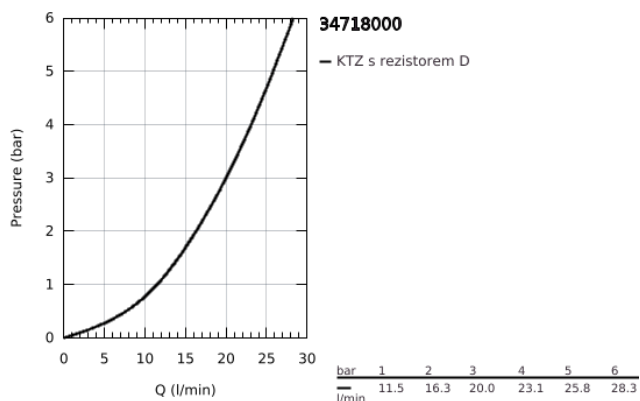

34 718 000 GROHTHERM SMARTCONTROL TERMOSTATICKÁ VANOVÁ BATERIE, DN 15

POPIS PRODUKTU

- Barva: Chrom
- nástěnná
- GROHE CoolTouch žádné riziko opaření
- povrchová úprava GROHE LongLife
- Tlačítková pojistka GROHE SafeStop na 38 °C
- Volitelný omezovač teploty GROHE SafeStop Plus na úrovni 43 °C
- Kompaktní kartuše GROHE TurboStat s voskovaným termočlánkem
- GROHE ProGrip s vroubkovanou strukturou
- GROHE SmartControl stiskněte pro zapnutí a vypnutí, otočte pro nastavení objemu od GROHE EcoJoy po plný průtok
- integrovaná sprchová vanička
- spodní sprchový výstup 1/2"
- výpusť s perlátorem
- Vestavěné jednosměrné ventily a zachytávače nečistot
- ochrana proti zpětnému toku vody

34 718 000 GROHTHERM SMARTCONTROL TERMOSTATICKÁ VANOVÁ BATERIE, DN 15

NÁHRADNÍ DÍLY , května 2017 – Nyní

- 1: Kompaktní kartuše termostatu DN 15 (Č. obj. 47439000)
- 2: Kartuše (Č. obj. 48297000)
- 3: Zpětná klapka (Č. obj. 49069000)
- 4: Perlátor (Č. obj. 13941000)
- 5: Zpětná klapka (Č. obj. 08565000)
- 6: GROHE TurboStat kartuše DN 15 (Č. obj. 47175000)*
- 7: Klíč (Č. obj. 49059000)*