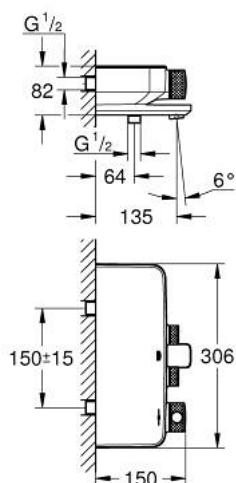

34 718 000 GROHTHERM SMARTCONTROL TERMOSTATICKÁ VANOVÁ BATERIE, DN 15

POPIS PRODUKTU

- Barva: Chrom
- nástěnná
- GROHE CoolTouch žádné riziko opaření
- povrchová úprava GROHE LongLife
- Tlačítková pojistka GROHE SafeStop na 38 °C
- Volitelný omezovač teploty GROHE SafeStop Plus na úrovni 43 °C
- Kompaktní kartuše GROHE TurboStat s voskovaným termočlánkem
- GROHE ProGrip s vroubkovanou strukturou
- GROHE SmartControl stiskněte pro zapnutí a vypnutí, otočte pro nastavení objemu od GROHE EcoJoy po plný průtok
- integrovaná sprchová vanička
- spodní sprchový výstup 1/2"
- výpusť s perlátorem
- Vestavěné jednosměrné ventily a zachytávače nečistot
- ochrana proti zpětnému toku vody

34 718 000 GROHTHERM SMARTCONTROL TERMOSTATICKÁ VANOVÁ BATERIE, DN 15

NÁHRADNÍ DÍLY , května 2017 – Nyní

- 1: Kompaktní kartuše termostatu DN 15 (Č. obj. 47439000)
- 2: Kartuše (Č. obj. 48297000)
- 3: Zpětná klapka (Č. obj. 49069000)
- 4: Perlátor (Č. obj. 13941000)
- 5: Zpětná klapka (Č. obj. 08565000)
- 6: GROHE TurboStat kartuše DN 15 (Č. obj. 47175000)*
- 7: Klíč (Č. obj. 49059000)*