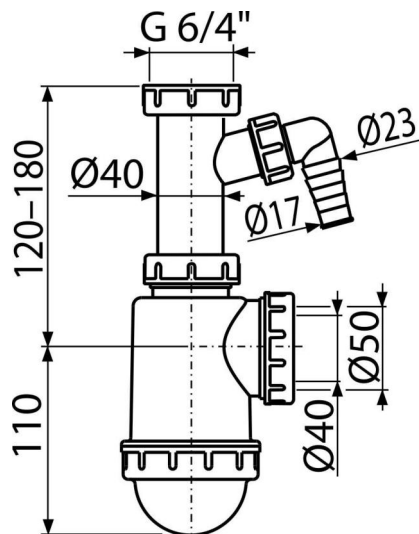

A443P-DN50/40

Sífon dřezový s převlečnou maticí 6/4" a přípojkou

Použití

Pro dřez

Vlastnosti

- Materiál: polypropylen
- S přípojkou pro pračku nebo myčku nádobí
- Vývod odpadu připraven pro napojení odpadní trubky Ø50 nebo Ø40 mm

Rozsah dodávky

- Matice pro připojení dřezové výpusti 6/4"
- Tělo sifonu s přípojkou

Objednací kód, Logistické informace

Kód	EAN	Délka	Hmotnost (kus balení paleta)	Rozměr (kus balení)	Množství (balení paleta)
A443P-DN50/40	8594045937558	50 mm	0,26 6,45 200,5 kg	260×90×140 590×240×390 mm	25 700 ks

Záruky 2/3 roky *	Celní kód 39229000	Normy ČSN EN 274
-----------------------------	------------------------------	----------------------------

Technické parametry

- Přípojka na hadici 17-23 mm
- Průtok 44 l/min
- Tepelný atest 95 °C
- Zápachová uzávěra 53 mm