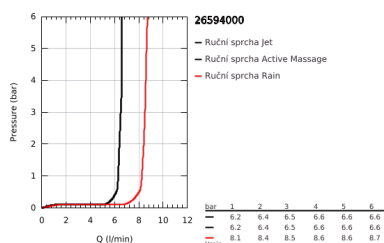

26 594 000 RAINSHOWER SMARTACTIVE 150 SPRCHOVÝ SET S TYČÍ, 3 PROUDY

POPIS PRODUKTU

- Barva: Chrom
- obsah:
 - ruční sprcha Rainshower SmartActive 150 (26 590)
 - maximální průtok (při 3 barech): 8,5 l/min
 - sprchová tyč, 900 mm
 - s nástěnnými kovovými držáky
 - Sprchová hadice Silverflex 1750 mm 1/2" x 1/2" (28 388)
 - GROHE EasyReach přihrádka
 - GROHE EcoJoy – méně vody, dokonalý průtok
 - GROHE DreamSpray – perfektní proud vody
 - GROHE FastFixation Plus nastavitelná vzdálenost mezi držáky pro přizpůsobení stávajícím montážním otvorům
 - GROHE TileFix nastavitelná hloubka na horním a dolním držáku
 - Odvápňovací systém GROHE SpeedClean
 - Izolace Inner WaterGuide pro delší životnost
 - Zarážka TwistStop zabraňující kroucení hadice
 - vhodná pro průtokové ohřívače

26 594 000 RAINSHOWER SMARTACTIVE 150 SPRCHOVÝ SET S TYČÍ, 3 PROUDY

NÁHRADNÍ DÍLY , března 2018 – Nyní

- 1: Držák sprchové tyče (Č. obj. 48425000)
- 2: Vodící prvek (Č. obj. 48424000)
- 3: Miska na mýdlo (Č. obj. 48426000)
- 4: Sítko (Č. obj. 0700200M)