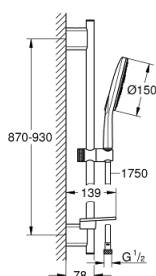

26 594 000 RAINSHOWER SMARTACTIVE 150 SPRCHOVÝ SET S TYČÍ, 3 PROUDY

POPIS PRODUKTU

- Barva: Chrom
- obsah:
 - ruční sprcha Rainshower SmartActive 150 (26 590)
 - maximální průtok (při 3 barech): 8,5 l/min
 - sprchová tyč, 900 mm
 - s nástěnnými kovovými držáky
 - Sprchová hadice Silverflex 1750 mm 1/2" x 1/2" (28 388)
 - GROHE EasyReach přihrádka
 - GROHE EcoJoy – méně vody, dokonalý průtok
 - GROHE DreamSpray – perfektní proud vody
 - GROHE FastFixation Plus nastavitelná vzdálenost mezi držáky pro přizpůsobení stávajícím montážním otvorům
 - GROHE TileFix nastavitelná hloubka na horním a dolním držáku
 - Odvápňovací systém GROHE SpeedClean
 - Izolace Inner WaterGuide pro delší životnost
 - Zarážka TwistStop zabraňující kroucení hadice
 - vhodná pro průtokové ohřívače

26 594 000 RAINSHOWER SMARTACTIVE 150 SPRCHOVÝ SET S TYČÍ, 3 PROUDY

NÁHRADNÍ DÍLY , března 2018 – Nyní

- 1: Držák sprchové tyče (Č. obj. 48425000)
- 2: Vodící prvek (Č. obj. 48424000)
- 3: Miska na mýdlo (Č. obj. 48426000)
- 4: Sítko (Č. obj. 0700200M)