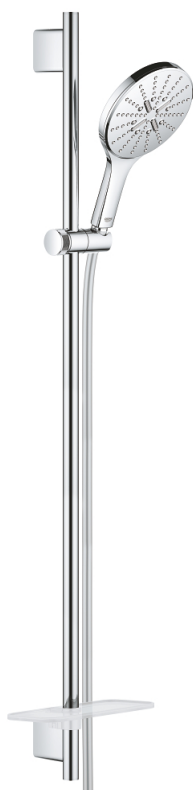

26 594 000 RAINSHOWER SMARTACTIVE 150 SPRCHOVÝ SET S TYČÍ, 3 PROUDY

POPIS PRODUKTU

- Barva: Chrom
- obsah:
 - ruční sprcha Rainshower SmartActive 150 (26 590)
 - maximální průtok (při 3 barech): 8,5 l/min
 - sprchová tyč, 900 mm
 - s nástěnnými kovovými držáky
 - Sprchová hadice Silverflex 1750 mm 1/2" x 1/2" (28 388)
 - GROHE EasyReach přihrádka
 - GROHE EcoJoy – méně vody, dokonalý průtok
 - GROHE DreamSpray – perfektní proud vody
 - GROHE FastFixation Plus nastavitelná vzdálenost mezi držáky pro přizpůsobení stávajícím montážním otvorům
 - GROHE TileFix nastavitelná hloubka na horním a dolním držáku
 - Odvápňovací systém GROHE SpeedClean
 - Izolace Inner WaterGuide pro delší životnost
 - Zarážka TwistStop zabraňující kroucení hadice
 - vhodná pro průtokové ohřívače

26 594 000 RAINSHOWER SMARTACTIVE 150 SPRCHOVÝ SET S TYČÍ, 3 PROUDY

NÁHRADNÍ DÍLY , března 2018 – Nyní

- 1: Držák sprchové tyče (Č. obj. 48425000)
- 2: Vodící prvek (Č. obj. 48424000)
- 3: Miska na mýdlo (Č. obj. 48426000)
- 4: Sítko (Č. obj. 0700200M)