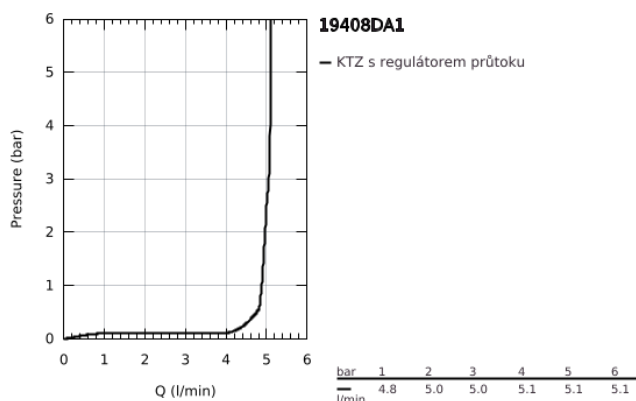

## 19 408 DA1 ESSENCE UMYVADLOVÁ DVOUOTVOROVÁ BATERIE, VELIKOST M

### POPIS PRODUKTU

- Barva: Warm Sunset
- nástěnná
- sada pro konečnou instalaci
- 23 571 000 / 32 635 000
- bez podomítkového tělesa
- kovová rozeta
- kovová rukojeť
- povrchová úprava GROHE LongLife
- GROHE EcoJoy perlátor 5,7 l/min
- GROHE AquaGuide nastavitelný perlátor
- vzdálenost středu 110 mm
- délka 183 mm

## 19 408 DA1 ESSENCE UMYVADLOVÁ DVOUOTVOROVÁ BATERIE, VELIKOST M

**NÁHRADNÍ DÍLY** , dubna 2022 – Nyní

1: Kompletní páka (Č. obj. 46916DA0)

2: Výtoková trubice (Č. obj. 48638DA0)

2.1: Perlátor (Č. obj. 48480000)