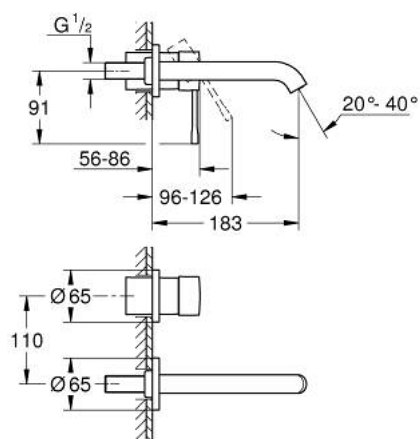

## 19 408 DA1 ESSENCE UMYVADLOVÁ DVOUOTVOROVÁ BATERIE, VELIKOST M

### POPIS PRODUKTU

- Barva: Warm Sunset
- nástěnná
- sada pro konečnou instalaci
- 23 571 000 / 32 635 000
- bez podomítkového tělesa
- kovová rozeta
- kovová rukojeť
- povrchová úprava GROHE LongLife
- GROHE EcoJoy perlátor 5,7 l/min
- GROHE AquaGuide nastavitelný perlátor
- vzdálenost středu 110 mm
- délka 183 mm

## 19 408 DA1 ESSENCE UMYVADLOVÁ DVOUOTVOROVÁ BATERIE, VELIKOST M

**NÁHRADNÍ DÍLY** , dubna 2022 – Nyní

1: Kompletní páka (Č. obj. 46916DA0)

2: Výtoková trubice (Č. obj. 48638DA0)

2.1: Perlátor (Č. obj. 48480000)