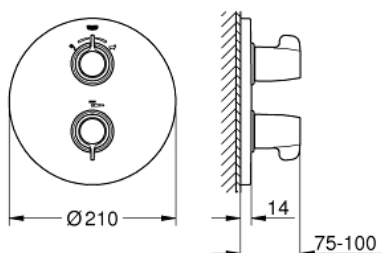

29 095 000 GROHTHERM SPECIAL TERMOSTATICKÁ VANOVÁ BATERIE PODOMÍTKOVÁ

POPIS PRODUKTU

- Barva: Chrom
- sada pro konečnou instalaci
- GROHE Rapidon T 35 500 000
- bez podomítkového tělesa
- těsnění rozety a revizní šachty
- kryté přípojky
- ergonomické kovové křídélkové rukojeti
- Rukojeť Aquadimer s více funkcemi
- regulátor průtoku
- Integrovaný uzávěr smíšené vody
- přepínání vana/sprcha
- rukojeť pro regulaci teploty s integrovanou bezpečnostní pojistkou v rozpětí 35–43 °C
- Integrovaný uzávěr smíšené vody
- kovová teplotní bezpečnostní pojistka
- snadná tepelná dezinfekce volitelným odemykáním teploty rukojetí 47 994 000
- povrchová úprava GROHE LongLife
- GROHE SafetyPlus pevná zarážka teploty

29 095 000 GROHTHERM SPECIAL TERMOSTATICKÁ VANOVÁ BATERIE PODOMÍTKOVÁ

NÁHRADNÍ DÍLY , července 2015 – Nyní

- 1: uzavírací ventil aquadimer (Č. obj. 49009000)
 - 2: Rukojeť na ovládání teploty (Č. obj. 49008000)
 - 3: Dorazový kroužek (Č. obj. 47922000)
 - 4: Rozeta (Č. obj. 49012000)
 - 5: Aquadimmer (Č. obj. 47364000)
 - 6: Adaptér (Č. obj. 12701000)
 - 7: Klíč (Č. obj. 19332000)*
 - 8: Prodlužovací set 27,5 mm (Č. obj. 47781000)*
 - 9: klíč pro odblokování nastavení teploty rukojeti (Č. obj. 47994000)*
- * Volitelné příslušenství