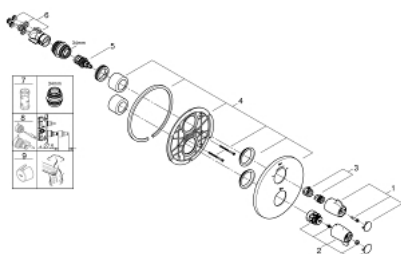

29 095 000 GROHTHERM SPECIAL TERMOSTATICKÁ VANOVÁ BATERIE PODOMÍTKOVÁ

POPIS PRODUKTU

- Barva: Chrom
- sada pro konečnou instalaci
- GROHE Rapidon T 35 500 000
- bez podomítkového tělesa
- těsnění rozety a revizní šachty
- kryté přípojky
- ergonomické kovové křídélkové rukojeti
- Rukojeť Aquadimer s více funkcemi
- regulátor průtoku
- Integrovaný uzávěr smíšené vody
- přepínání vana/sprcha
- rukojeť pro regulaci teploty s integrovanou bezpečnostní pojistkou v rozpětí 35–43 °C
- Integrovaný uzávěr smíšené vody
- kovová teplotní bezpečnostní pojistka
- snadná tepelná dezinfekce volitelným odemykáním teploty rukojetí 47 994 000
- povrchová úprava GROHE LongLife
- GROHE SafetyPlus pevná zarážka teploty

29 095 000 GROHTHERM SPECIAL TERMOSTATICKÁ VANOVÁ BATERIE PODOMÍTKOVÁ

NÁHRADNÍ DÍLY , července 2015 – Nyní

- 1: uzavírací ventil aquadimer (Č. obj. 49009000)
 - 2: Rukojeť na ovládání teploty (Č. obj. 49008000)
 - 3: Dorazový kroužek (Č. obj. 47922000)
 - 4: Rozeta (Č. obj. 49012000)
 - 5: Aquadimmer (Č. obj. 47364000)
 - 6: Adaptér (Č. obj. 12701000)
 - 7: Klíč (Č. obj. 19332000)*
 - 8: Prodlužovací set 27,5 mm (Č. obj. 47781000)*
 - 9: klíč pro odblokování nastavení teploty rukojeti (Č. obj. 47994000)*
- * Volitelné příslušenství