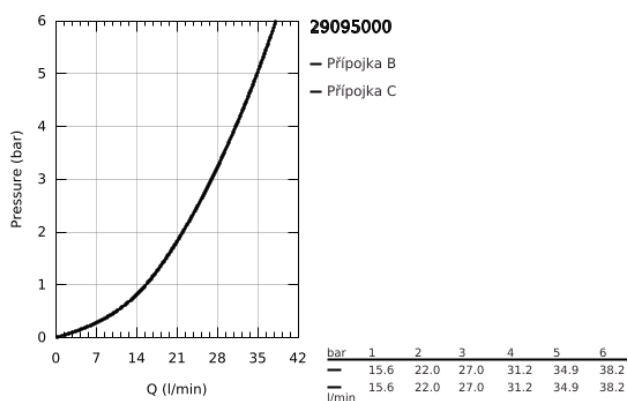

29 095 000 GROHTHERM SPECIAL TERMOSTATICKÁ VANOVÁ BATERIE PODOMÍTKOVÁ

POPIS PRODUKTU

- Barva: Chrom
- sada pro konečnou instalaci
- GROHE Rapidon T 35 500 000
- bez podomítkového tělesa
- těsnění rozety a revizní šachty
- kryté přípojky
- ergonomické kovové křídélkové rukojeti
- Rukojeť Aquadimer s více funkcemi
- regulátor průtoku
- Integrovaný uzávěr smíšené vody
- přepínání vana/sprcha
- rukojeť pro regulaci teploty s integrovanou bezpečnostní pojistkou v rozpětí 35–43 °C
- Integrovaný uzávěr smíšené vody
- kovová teplotní bezpečnostní pojistka
- snadná tepelná dezinfekce volitelným odemykáním teploty rukojetí 47 994 000
- povrchová úprava GROHE LongLife
- GROHE SafetyPlus pevná zarážka teploty

29 095 000 GROHTHERM SPECIAL TERMOSTATICKÁ VANOVÁ BATERIE PODOMÍTKOVÁ

NÁHRADNÍ DÍLY , července 2015 – Nyní

- 1: uzavírací ventil aquadimer (Č. obj. 49009000)
 - 2: Rukojeť na ovládání teploty (Č. obj. 49008000)
 - 3: Dorazový kroužek (Č. obj. 47922000)
 - 4: Rozeta (Č. obj. 49012000)
 - 5: Aquadimmer (Č. obj. 47364000)
 - 6: Adaptér (Č. obj. 12701000)
 - 7: Klíč (Č. obj. 19332000)*
 - 8: Prodlužovací set 27,5 mm (Č. obj. 47781000)*
 - 9: klíč pro odblokování nastavení teploty rukojeti (Č. obj. 47994000)*
- * Volitelné příslušenství