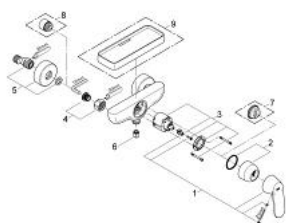

32 837 000 EUROSMART COSMOPOLITAN PÁKOVÁ SPRCHOVÁ BATERIE, DN 15

POPIS PRODUKTU

- Barva: chrom
- nástěnná montáž
- kovová rukojeť
- 46mm keramická kartuše GROHE SilkMove
- povrchová úprava GROHE Long-Life
- nastavitelný omezovač průtoku
- nastavitelné min. množství 2,5 l/min
- výstup sprchy dole DN 15 s integrovanou zpětnou klapkou
- S-připojky
- volitelný omezovač teploty ref. č. 46 308
- ochrana proti zpětnému toku vody
- skupina armatur I, přezkoušeno dle DIN 4109

32 837 000 EUROSMART COSMOPOLITAN PÁKOVÁ SPRCHOVÁ BATERIE, DN 15

NÁHRADNÍ DÍLY , srpna 2009 – Nyní

- 1: Kompletní páka (Č. obj. 46682000)
- 2: Kryt (Č. obj. 46427000)
- 3: Kartuše (Č. obj. 46048000)
- 4: Připojné šroubení DN 15 (Č. obj. 45044000)
- 5: S-přípojka (Č. obj. 12662000)
- 6: Zpětná klapka (Č. obj. 08565000)
- 7: Omezovač teploty (Č. obj. 46308000)*
- 8: Prodloužení DN 20, 20 mm (Č. obj. 0713000M)*
- 9: Odkládací plocha z umělé hmoty (Č. obj. 18349000)*