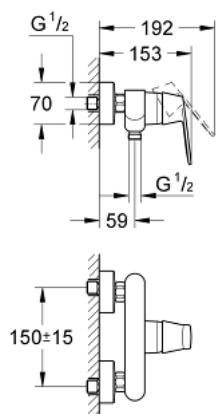

32 837 000 EUROSMART COSMOPOLITAN PÁKOVÁ SPRCHOVÁ BATERIE, DN 15

POPIS PRODUKTU

- Barva: chrom
- nástěnná montáž
- kovová rukojeť
- 46mm keramická kartuše GROHE SilkMove
- povrchová úprava GROHE Long-Life
- nastavitelný omezovač průtoku
- nastavitelné min. množství 2,5 l/min
- výstup sprchy dole DN 15 s integrovanou zpětnou klapkou
- S-připojky
- volitelný omezovač teploty ref. č. 46 308
- ochrana proti zpětnému toku vody
- skupina armatur I, přezkoušeno dle DIN 4109

32 837 000 EUROSMART COSMOPOLITAN PÁKOVÁ SPRCHOVÁ BATERIE, DN 15

NÁHRADNÍ DÍLY , srpna 2009 – Nyní

- 1: Kompletní páka (Č. obj. 46682000)
- 2: Kryt (Č. obj. 46427000)
- 3: Kartuše (Č. obj. 46048000)
- 4: Připojné šroubení DN 15 (Č. obj. 45044000)
- 5: S-přípojka (Č. obj. 12662000)
- 6: Zpětná klapka (Č. obj. 08565000)
- 7: Omezovač teploty (Č. obj. 46308000)*
- 8: Prodloužení DN 20, 20 mm (Č. obj. 0713000M)*
- 9: Odkládací plocha z umělé hmoty (Č. obj. 18349000)*