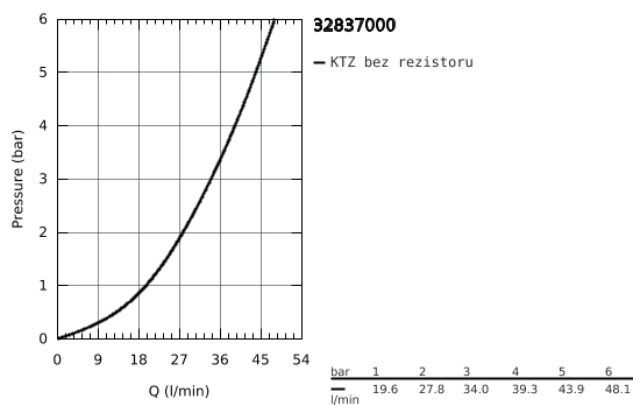

32 837 000 EUROSMART COSMOPOLITAN PÁKOVÁ SPRCHOVÁ BATERIE, DN 15

POPIS PRODUKTU

- Barva: chrom
- nástěnná montáž
- kovová rukojeť
- 46mm keramická kartuše GROHE SilkMove
- povrchová úprava GROHE Long-Life
- nastavitelný omezovač průtoku
- nastavitelné min. množství 2,5 l/min
- výstup sprchy dole DN 15 s integrovanou zpětnou klapkou
- S-připojky
- volitelný omezovač teploty ref. č. 46 308
- ochrana proti zpětnému toku vody
- skupina armatur I, přezkoušeno dle DIN 4109

32 837 000 EUROSMART COSMOPOLITAN PÁKOVÁ SPRCHOVÁ BATERIE, DN 15

NÁHRADNÍ DÍLY , srpna 2009 – Nyní

- 1: Kompletní páka (Č. obj. 46682000)
- 2: Kryt (Č. obj. 46427000)
- 3: Kartuše (Č. obj. 46048000)
- 4: Připojné šroubení DN 15 (Č. obj. 45044000)
- 5: S-přípojka (Č. obj. 12662000)
- 6: Zpětná klapka (Č. obj. 08565000)
- 7: Omezovač teploty (Č. obj. 46308000)*
- 8: Prodloužení DN 20, 20 mm (Č. obj. 0713000M)*
- 9: Odkládací plocha z umělé hmoty (Č. obj. 18349000)*