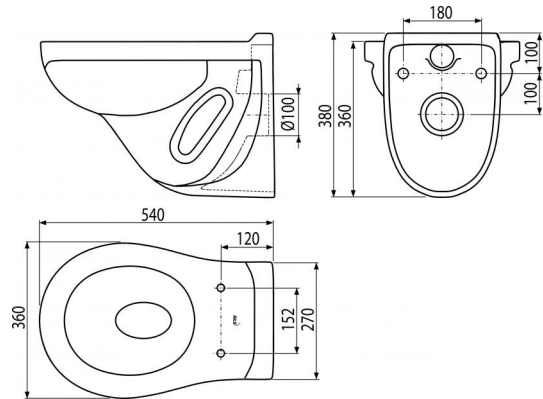

WC ALCA

WC závěsné

Použití

Pro montáž na předstěnové instalační systémy
Pro montáž na zeď

Vlastnosti

- Barva: bílá
- Hluboké splachování
- Kompatibilní s WC sedátko A60, A601, A602, A603, A604, A606, A64SLIM
- Materiál: keramika
- Rozteč upevnění 180 mm

Rozsah dodávky

- WC mísa

Objednací kód, Logistické informace

Kód	EAN	Hmotnost (kus balení paleta)	Rozměr (kus balení)	Množství (balení paleta)
WC ALCA	4810531099796	15,0000 0,0000 202,2000 kg	645×430×380 – mm	1 12 ks

Záruky

2/2 roky

Celní kód

69109000

Normy

ČSN EN 997

Technické parametry

- Objem splachování 3/6 l