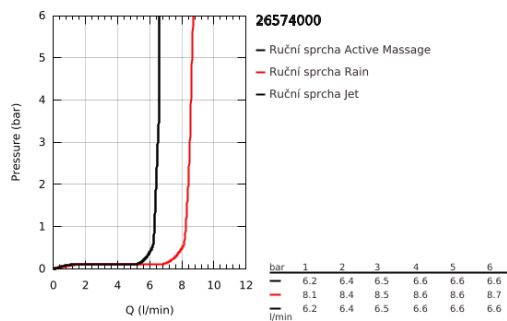

## 26 574 000 RAINSHOWER SMARTACTIVE 130 RUČNÍ SPRCHA 3 PROUDY

### POPIS PRODUKTU

- Barva: Chrom
- chromový sprchový disk
- režimy proudu: Rain, Jet, ActiveMassage
- maximální průtok (při 3 barech): 8,5 l/min
- GROHE EcoJoy – méně vody, dokonalý průtok
- GROHE DreamSpray – perfektní proud vody
- GROHE SmartTip výběr sprchové trysky stiskem prstence
- povrchová úprava GROHE LongLife
- Odvápňovací systém GROHE SpeedClean
- Izolace Inner WaterGuide pro delší životnost
- univerzální instalační systém kompatibilní se všemi standardními sprchovými hadicemi
- vhodná pro průtokové ohřívače