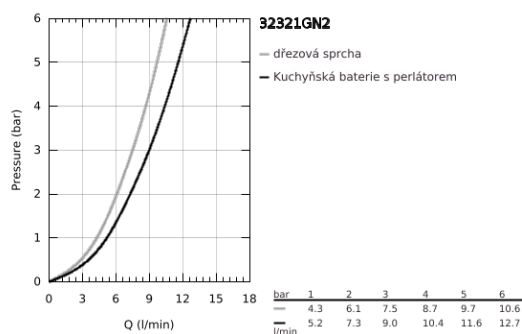

## 32 321 GN2 MINTA PÁKOVÁ DŘEZOVÁ BATERIE

### POPIS PRODUKTU

- Barva: kartáčovaný Cool Sunrise
- C-výpust'
- jednotvorová montáž
- povrchová úprava GROHE LongLife
- 46mm keramická kartuše GROHE SilkMove
- Easy Docking Function zaručuje snadné zasunutí a hladké zakotvení zpět do výchozí polohy
- vytahovací perlátor pro větší flexibilitu
- Dual Spray – stisknutím tlačítka lze přepínat mezi běžným proudem vody a sprškou SpeedClean
- nastavitelný omezovač průtoku
- otočná trubková výpust'
- otočný úhel 360°
- integrovaná zpětná klapka
- ochrana proti zpětnému toku vody
- flexibilní připojovací hadice
- rychlomontážní systém
- maximální průtok (při 3 barech): 9 l/min