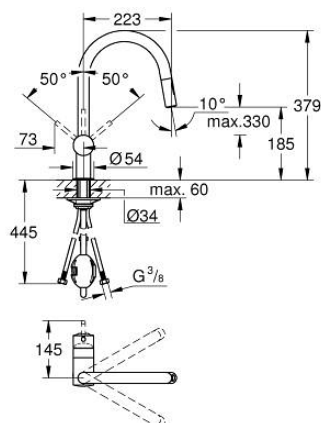

## 32 321 GN2 MINTA PÁKOVÁ DŘEZOVÁ BATERIE

### POPIS PRODUKTU

- Barva: kartáčovaný Cool Sunrise
- C-výpust'
- jednotvorová montáž
- povrchová úprava GROHE LongLife
- 46mm keramická kartuše GROHE SilkMove
- Easy Docking Function zaručuje snadné zasunutí a hladké zakotvení zpět do výchozí polohy
- vytahovací perlátor pro větší flexibilitu
- Dual Spray – stisknutím tlačítka lze přepínat mezi běžným proudem vody a sprškou SpeedClean
- nastavitelný omezovač průtoku
- otočná trubková výpust'
- otočný úhel 360°
- integrovaná zpětná klapka
- ochrana proti zpětnému toku vody
- flexibilní připojovací hadice
- rychlomontážní systém
- maximální průtok (při 3 barech): 9 l/min