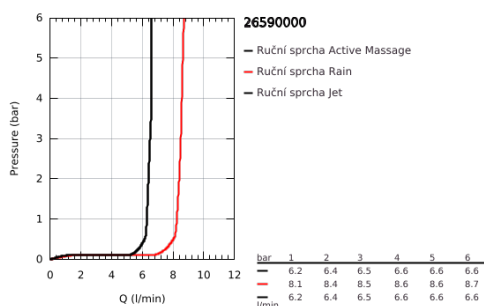

26 590 000 RAINSHOWER SMARTACTIVE 150 RUČNÍ SPRCHA 3 PROUDY

POPIS PRODUKTU

- Barva: Chrom
- trysková plocha v odpovídající barvě
- režimy proudu: Rain, Jet, ActiveMassage
- maximální průtok (při 3 barech): 8,5 l/min
- GROHE EcoJoy – méně vody, dokonalý průtok
- GROHE DreamSpray – perfektní proud vody
- GROHE SmartTip výběr sprchové trysky stiskem prstence
- povrchová úprava GROHE LongLife
- Odvápňovací systém GROHE SpeedClean
- Izolace Inner WaterGuide pro delší životnost
- univerzální instalační systém kompatibilní se všemi standardními sprchovými hadicemi
- vhodná pro průtokové ohřívače
- připojovací závit samec 1/2"

Pure Freude
an Wasser

26 590 000 RAINSHOWER SMARTACTIVE 150 RUČNÍ SPRCHA 3 PROUDY

NÁHRADNÍ DÍLY , března 2018 – Nyní

1: Sítko (Č. obj. 0700200M)