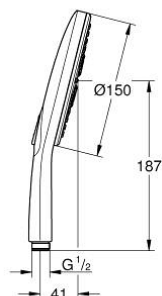

26 590 000 RAINSHOWER SMARTACTIVE 150 RUČNÍ SPRCHA 3 PROUDY

POPIS PRODUKTU

- Barva: Chrom
- trysková plocha v odpovídající barvě
- režimy proudu: Rain, Jet, ActiveMassage
- maximální průtok (při 3 barech): 8,5 l/min
- GROHE EcoJoy – méně vody, dokonalý průtok
- GROHE DreamSpray – perfektní proud vody
- GROHE SmartTip výběr sprchové trysky stiskem prstence
- povrchová úprava GROHE LongLife
- Odvápňovací systém GROHE SpeedClean
- Izolace Inner WaterGuide pro delší životnost
- univerzální instalační systém kompatibilní se všemi standardními sprchovými hadicemi
- vhodná pro průtokové ohřívače
- připojovací závit samec 1/2"