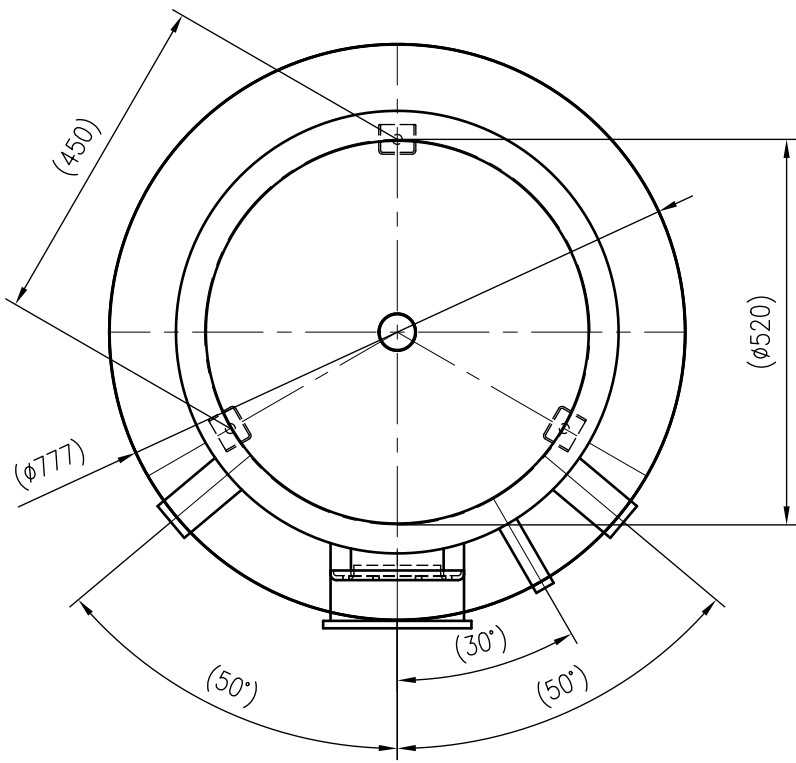

Side view

Front view

Isometric view

Top view

Unterliegt nicht dem Änderungsdienst/ Not subject to change management		Maßstab/ Scale: 1:10	Format/ Size: A2
Revision 23.08.2016	Storatherm Heat HF 500 R_C white - 7842700		