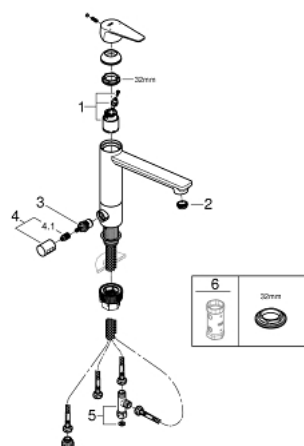

31 696 000 BAUEDGE PÁKOVÁ DŘEZOVÁ BATERIE

POPIS PRODUKTU

- Barva: Chrom
- integrovaná zarážka
- středně vysoká výpusť
- jednotvorová montáž
- povrchová úprava GROHE LongLife
- GROHE SmoothControl 35 mm keramická kartuše
- Vnitřní trubky bez olova a niklu
- otočná trubková výpusť
- otočný úhel 90°
- perlátor s otvorem na mince pro výměnu bez náradí
- flexibilní připojovací hadice
- GROHE FastFixation Plus rychloupevňovací systém
- maximální průtok (při 3 barech): 13 l/min
- min. doporučený tlak 1,0 baru

31 696 000 BAUEDGE PÁKOVÁ DŘEZOVÁ BATERIE

NÁHRADNÍ DÍLY , ledna 2020 – Nyní

- 1: Kartuše (Č. obj. 46374000)
- 2: Regulátor proudu (Č. obj. 48264000)
- 3: Keramická kartuše (Č. obj. 46318000)
- 4: Uzávěr (Č. obj. 46767000)
- 4.1: Vsuvka (Č. obj. 0538600M)
- 5: Rozdělovač (Č. obj. 09751000)
- 6: Klíč (Č. obj. 19332000)*