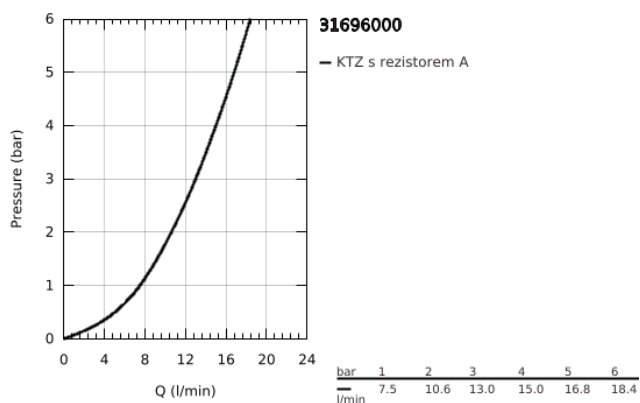

31 696 000 BAUEDGE PÁKOVÁ DŘEZOVÁ BATERIE

POPIS PRODUKTU

- Barva: Chrom
- integrovaná zarážka
- středně vysoká výpusť
- jednotvorová montáž
- povrchová úprava GROHE LongLife
- GROHE SmoothControl 35 mm keramická kartuše
- Vnitřní trubky bez olova a niklu
- otočná trubková výpusť
- otočný úhel 90°
- perlátor s otvorem na mince pro výměnu bez náradí
- flexibilní připojovací hadice
- GROHE FastFixation Plus rychloupevňovací systém
- maximální průtok (při 3 barech): 13 l/min
- min. doporučený tlak 1,0 baru