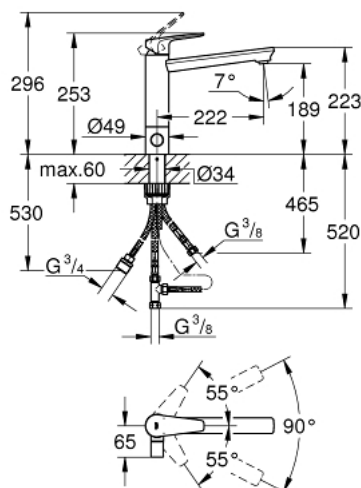

31 696 000 BAUEDGE PÁKOVÁ DŘEZOVÁ BATERIE

POPIS PRODUKTU

- Barva: Chrom
- integrovaná zarážka
- středně vysoká výpusť
- jednotvorová montáž
- povrchová úprava GROHE LongLife
- GROHE SmoothControl 35 mm keramická kartuše
- Vnitřní trubky bez olova a niklu
- otočná trubková výpusť
- otočný úhel 90°
- perlátor s otvorem na mince pro výměnu bez náradí
- flexibilní připojovací hadice
- GROHE FastFixation Plus rychloupevňovací systém
- maximální průtok (při 3 barech): 13 l/min
- min. doporučený tlak 1,0 baru

31 696 000 BAUEDGE PÁKOVÁ DŘEZOVÁ BATERIE

NÁHRADNÍ DÍLY , ledna 2020 – Nyní

- 1: Kartuše (Č. obj. 46374000)
- 2: Regulátor proudu (Č. obj. 48264000)
- 3: Keramická kartuše (Č. obj. 46318000)
- 4: Uzávěr (Č. obj. 46767000)
- 4.1: Vsuvka (Č. obj. 0538600M)
- 5: Rozdělovač (Č. obj. 09751000)
- 6: Klíč (Č. obj. 19332000)*